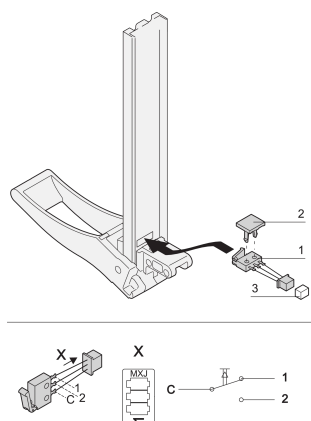

Microswitch avec câblage et fiche pour poignée XL

RÉFÉRENCE CATALOGUE

20817-877

Microswitch pour face avant XL.

CERTIFICATIONS

FONCTIONS

Durée de vie électrique $\geq 20\ 000$ cycles de commutation

Plastique, PC, UL 94 V-0

Micro interrupteur pour poignée XL

Courant commuté max. 50 mA

Contact à sertir Molex et clip de fixation

ATTRIBUTS DU PRODUIT

Type de produit: Contacteur

Compatible avec: Faces avant

Quantité par colis: 10

Profondeur: 35.59mm

Gross Weight: 0.012kg

Hauteur: 8.2mm

Matériau: Polybutylène téréphtalate

Largeur: 7.84mm

INFORMATIONS PRODUIT COMPLÉMENTAIRES

Connecteur d'accouplement non inclus dans la livraison. Connecteurs d'accouplement de Molex, par ex. 53261-0319, 53048-0310, 53047-0310, 53398-0319, 51047-0300.