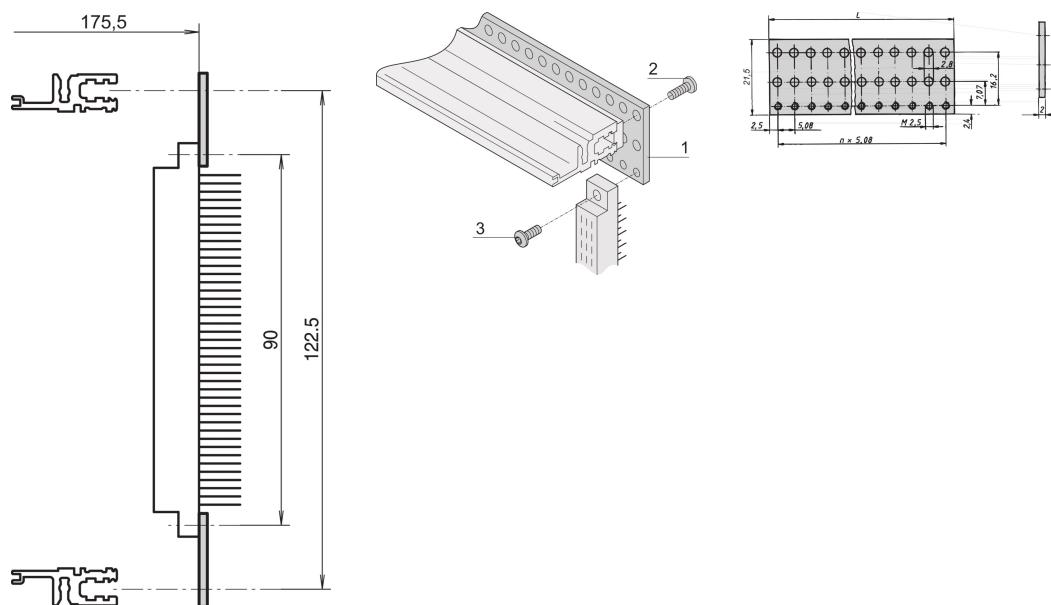

# Glissière EuropacPRO perforée pour connecteur, selon EN 60603-2 et DIN 41612, 40 F

## RÉFÉRENCE CATALOGUE

20822-046

Glissière plate perforée pour le montage du connecteur sur glissières horizontales VT, selon EN 60603-2 and DIN 41612.

## ATTRIBUTS DU PRODUIT

Largeur du rack: 40HP

Quantité par colis: 4

Finition: Passivé

Longueur: 203.2mm

Matériau: Aluminium

Famille de produits: EuropacPRO

Type de produit: Glissière perforée