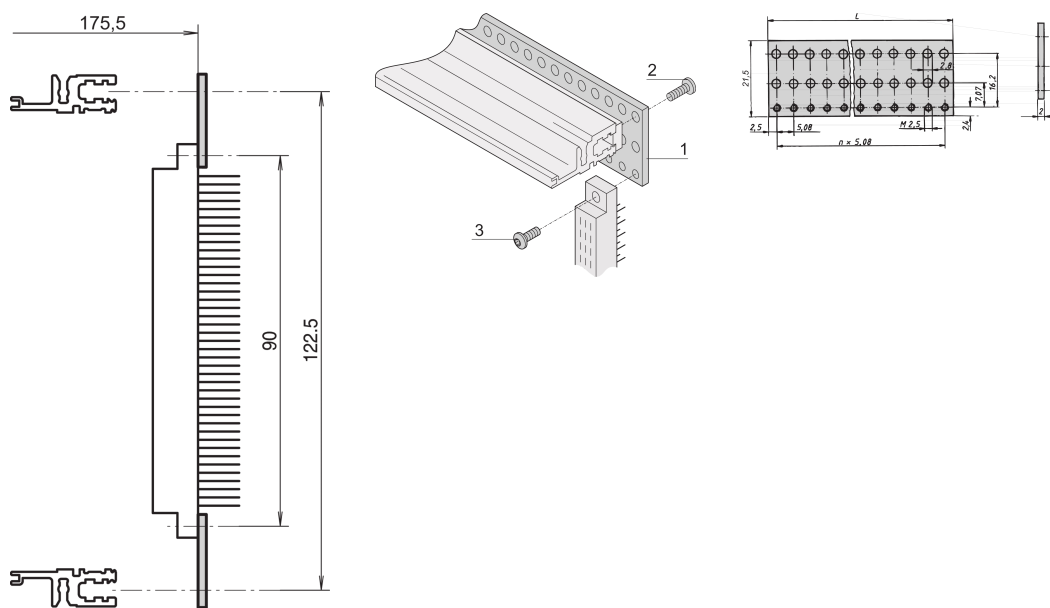

Glissière EuropacPRO perforée pour connecteur, selon EN 60603-2 et DIN 41612, 8 F

RÉFÉRENCE CATALOGUE

20822-053

Glissière plate perforée pour le montage du connecteur sur glissières horizontales VT, selon EN 60603-2 and DIN 41612.

FONCTIONS

En conjonction avec les glissières horizontales arrière, VT

Pour le montage de connecteurs selon EN 60603-2, DIN 41612

ATTRIBUTS DU PRODUIT

Largeur du rack: 8HP

Quantité par colis: 4

Finition: Passivé

Longueur: 40.64mm

Matériau: Aluminium

Famille de produits: EuropacPRO; RatiopacPRO; RatiopacPRO Air; CompacPRO; PropacPRO

Type de produit: Glissière perforée

Compatible avec: Bacs à cartes; Coffrets

Gross Weight: 0.017kg