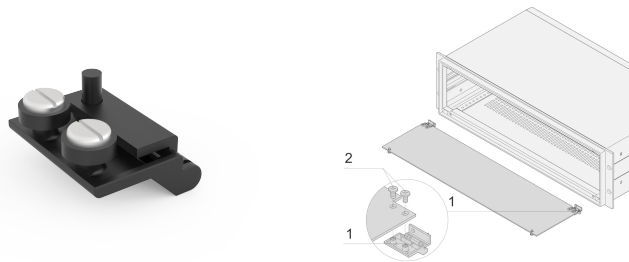

Face avant à charnière Inpac

RÉFÉRENCE CATALOGUE

20828-028

La face inférieure à charnières peut être montée sur le coffret Inpac.

CERTIFICATIONS

FONCTIONS

Charnière pour face avant

Montage par la partie inférieure

ATTRIBUTS DU PRODUIT

Type de produit: Kit matériel

Famille de produits: Inpac

Type: Charnière

Compatible avec: Coffrets

Matériau: Plastique renforcé de fibres

Quantité par colis: 2

Indice d'inflammabilité: UL® 94V-0