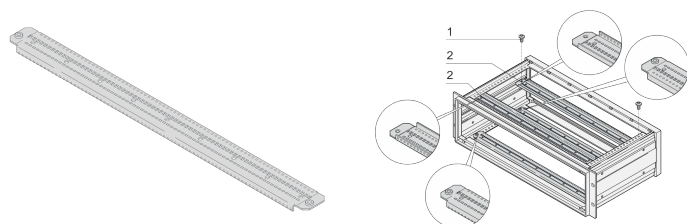

Profil Inpac pour fixation des guide-cartes, 75 F

RÉFÉRENCE CATALOGUE

20828-130

La glissière de support permet le montage des guide-cartes. En conjonction avec une glissière en Z, des connecteurs DIN peuvent être montés. Une carte fond de panier peut être assemblée directement sur la glissière si un insert fileté est utilisé.

FONCTIONS

4 rails de support pour fixer les PCB avec des guide-cartes plus matériau de montage

Le rail de support peut également être utilisée pour fixer une plaque de montage personnalisée

ATTRIBUTS DU PRODUIT

Type de produit: Traverse support

Famille de produits: Inpac

Matériau: Acier

Finition: Aluzinc

Couleur: Aluminium

Largeur du rack: 75HP

Longueur: 410mm

Quantité par colis: 4