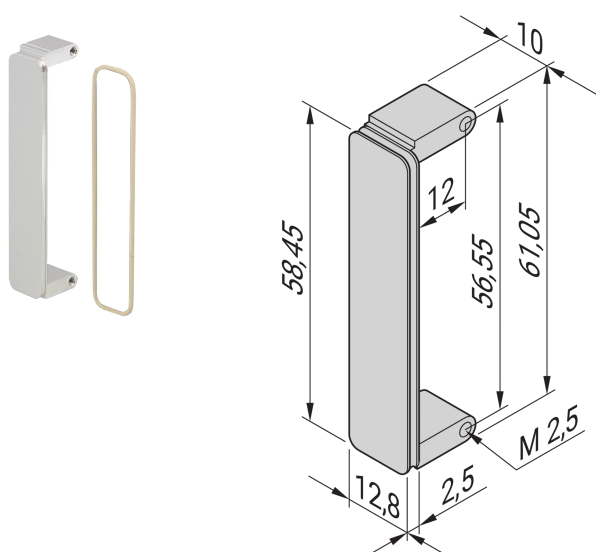

# Cache pour découpes mezzanine FMC face avant, VITA 57.1

## RÉFÉRENCE CATALOGUE

20835-849

Un cache FMC est monté dans les découpes de face avant de mezzanine FMC, kit de 10 caches FMC.

## FONCTIONS

La cache FMC est montée dans les découpes de face avant de mezzanine FMC

Le cache FMC peut éventuellement être blindé avec un joint torique conducteur, en option, à commander séparément

Matériau, Profilé aluminium extrudé (anodisé, surface de contact conductrice)

Matériau: Aluminium

Finition avant: Anodisé

Face d'appui: Conducteur

Arêtes traitées: Non

Hauteur: 58.45mm

Largeur: 12.8mm

Profondeur: 2.5mm

Conformité: FMC Mezzanine; IEEE P1386