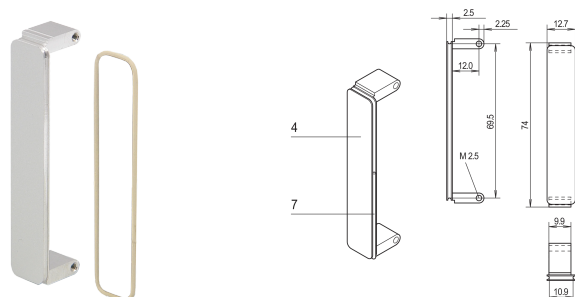

Face avant mezzanine PMC, non blindé, Al, anodisé

RÉFÉRENCE CATALOGUE

20835-899

La face avant mezzanine est fixée dans les découpes face avant PMC. Disponible dans différents traitements.

CERTIFICATIONS

FONCTIONS

La face avant mezzanine est fixée dans les découpes des faces avant PMC

Blindage CEM avec joint torique

ATTRIBUTS DU PRODUIT

Type de produit: Face avant

Type: Face avant mezzanine

Type accessoire: Face avant

Fixation: Enclenché

Blindage électromagnétique: Non (réalisable a posteriori)

Type de joint: Joint torique EMC

Matériau: Aluminium

Finition avant: Anodisé

Face d'appui: Conducteur

Arêtes traitées: Oui

Hauteur: 74mm

Largeur: 12.7mm

Conformité: Mezzanine PMC, IEEE P1386

Profondeur: 2.5mm

Quantité par colis: 10

Finition: Anodisé

Net Weight: 0.11kg

AVERTISSEMENT

Les produits nVent doivent être installés et utilisés uniquement comme indiqué dans les feuilles d'instructions et les documents de formation de nVent. Les feuilles d'instructions sont disponibles sur www.nvent.com et auprès de votre représentant du service client nVent. Une installation incorrecte, une mauvaise utilisation, une mauvaise application ou tout autre défaut de respect total des instructions et des avertissements de nVent peut entraîner une défaillance du produit, des dommages matériels, des blessures corporelles graves et la mort et/ou annuler votre garantie.