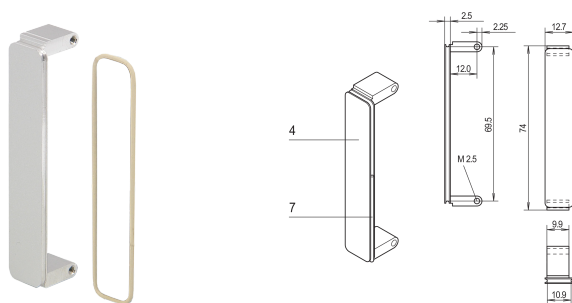

Face avant Mezzanine PMC, non traité, avec blindage EMC, chromé zinc moulé, 1 pièce

RÉFÉRENCE CATALOGUE

20835-923

La face avant mezzanine est fixée dans les découpes face avant PMC. Disponible dans différents traitements. Pour joint torique CEM.

CERTIFICATIONS

FONCTIONS

La face avant mezzanine est fixée dans les découpes des faces avant PMC

Blindage CEM avec joint torique

ATTRIBUTS DU PRODUIT

Quantité par colis: 1

Fixation: À visser à l'avant

Finition avant: Chromé

Face d'appui: Chromé

Arêtes traitées: Oui

Conformité: Mezzanine PMC, IEEE P1386

Blindage électromagnétique: Oui

Hauteur: 74mm

Matériau: Zinc

Type de produit: Face avant

Type: Face avant sans poignée