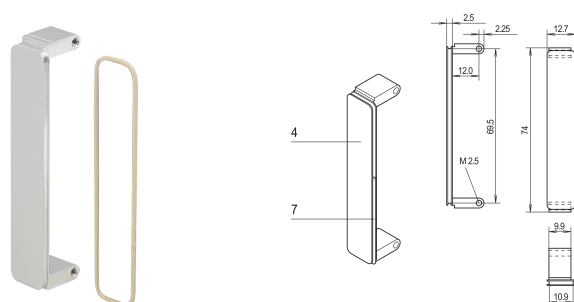

Face avant Mezzanine PMC, non traité, non blindé, moulage en zinc chromé

RÉFÉRENCE CATALOGUE

20835-929

La face avant mezzanine est fixée dans les découpes face avant PMC. Disponible dans différents traitements.

CERTIFICATIONS

FONCTIONS

La face avant mezzanine est fixée dans les découpes des faces avant PMC

Blindage CEM avec joint torique

ATTRIBUTS DU PRODUIT

Type de produit: Face avant

Type: Face avant sans poignée

Fixation: À visser à l'avant

Blindage électromagnétique: Non (réalisable a posteriori)

Matériau: Zinc

Finition avant: Chromé

Face d'appui: Chromé

Arêtes traitées: Oui

Hauteur: 74mm

Largeur: 12.7mm