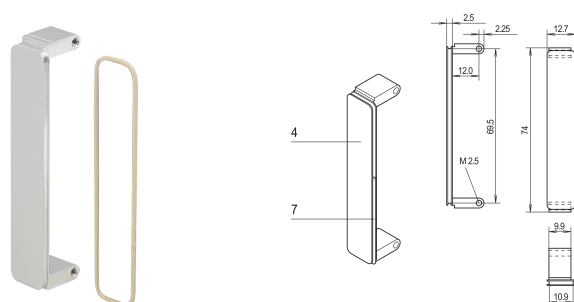

Face avant Mezzanine PMC, non traité, non blindé, moulage en zinc chromé noir

RÉFÉRENCE CATALOGUE

20835-931

La face avant mezzanine est fixée dans les découpes face avant PMC. Disponible dans différents traitements.

CERTIFICATIONS

FONCTIONS

La face avant mezzanine est fixée dans les découpes des faces avant PMC

Blindage CEM avec joint torique

ATTRIBUTS DU PRODUIT

Type de produit: Face avant

Type: Face avant sans poignée

Fixation: À visser à l'avant

Blindage électromagnétique: Non (réalisable a posteriori)

Matériau: Zinc

Finition avant: Anodisé

Face d'appui: Conducteur

Arêtes traitées: Non

Hauteur: 74mm

Largeur: 12.7mm