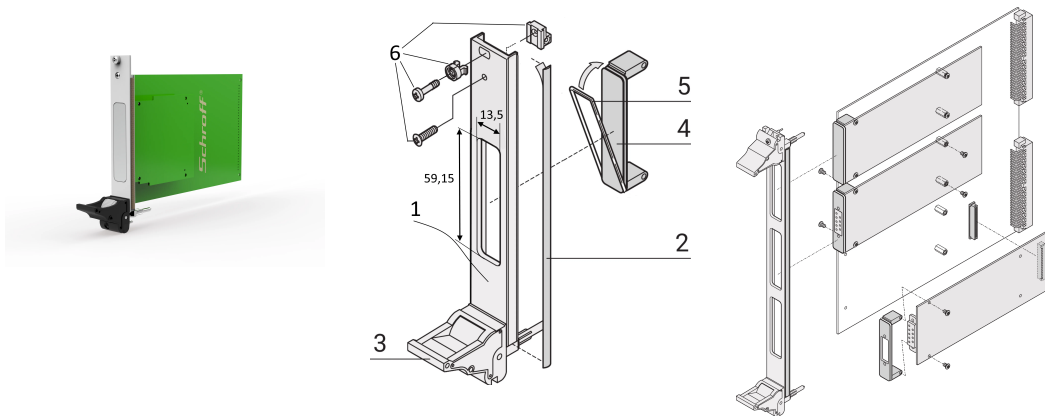

Kit d'unité enfichable pour FMC avec poignée IEL noire, face avant en U blindée (Textile), 3 U, 4 F

RÉFÉRENCE CATALOGUE

20836-253

Les faces FMC sont conformes à la spécification Vita 57,1. Couvre la découpe de la face avant principale.

CERTIFICATIONS

FONCTIONS

Conformément à la spécification Vita 57,1

Pour modules simple 69,0 x 76,5 mm ou double 139,0 x 76,5 mm

Unité enfichable AI-Profile avec poignée IEL

ATTRIBUTS DU PRODUIT

Hauteur du rack: 3U

Quantité par colis: 1

Type de poignée: IEL

Fixation: À visser à l'avant

Type de joint: Textile EMC

Finition avant: Anodisé

Face d'appui: Conducteur

Arêtes traitées: Non

Conformité: Mezzanine FMC, Vita 57,1

Blindage électromagnétique: Oui

Finition: Anodisé; Passivé

Hauteur: 128.4mm

Matériau: Aluminium

Type de produit: Face avant

Largeur du rack: 4HP

Type: Face avant avec poignée (PIU)

Largeur: 20mm