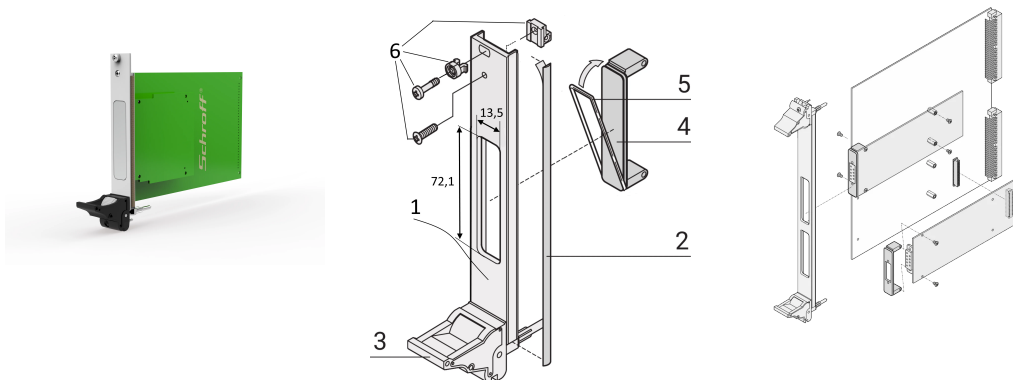

Kit d'unité enfichable pour PMC avec poignée IEL noire, face avant en U blindée (Textile), 3 U, 4 F

RÉFÉRENCE CATALOGUE

20836-460

Face avant en U avec découpe pour PMC. Possibilité de blindage avec joint CEM textile.

FONCTIONS

Conforme à la norme IEEE P1386., Carte mezzanine PCI

Pour modules simple 69,0 x 76,5 mm ou double 139,0 x 76,5 mm

Pour les modules mezzanine I/O standard qui se connectent aux cartes carrier

PMC = carte mezzanine PCI

FPGA = Field Programmable Gate Array

Face avant en U, 3 U, 4 F, avec joint textile

Blindage CEM pour la face avant et revêtements pour les découpes de la face avant

ATTRIBUTS DU PRODUIT

Hauteur du rack: 3U

Quantité par colis: 1

Type de poignée: IEL

Fixation: À visser à l'avant

Type de joint: Textile EMC

Finition avant: Anodisé

Face d'appui: Conducteur

Conformité: Mezzanine PMC, IEEE P1386

Blindage électromagnétique: Oui