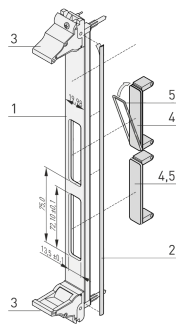

## RÉFÉRENCE CATALOGUE

**20836-461**

Face avant en U avec découpe pour PMC. Possibilité de blindage avec joint CEM textile.

## FONCTIONS

Conforme à la norme IEEE P1386., Carte mezzanine PCI

Pour modules simple 69,0 x 76,5 mm ou double 139,0 x 76,5 mm

Pour les modules mezzanine I/O standard qui se connectent aux cartes carrier

## ATTRIBUTS DU PRODUIT

Hauteur du rack: 6U

Quantité par colis: 1

Type de poignée: IEL

Fixation: À visser à l'avant

Type de joint: Textile EMC

Finition avant: Anodisé

Face d'appui: Conducteur