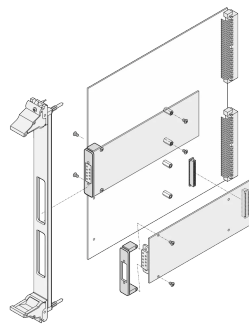

Kit d'unité enfichable pour PMC avec poignée IEL noire, face avant en U blindée (Textile), 6 U, 4 F

RÉFÉRENCE CATALOGUE

20836-461

Face avant en U avec découpe pour PMC. Possibilité de blindage avec joint CEM textile.

FONCTIONS

Conforme à la norme IEEE P1386., Carte mezzanine PCI

Pour modules simple 69,0 x 76,5 mm ou double 139,0 x 76,5 mm

Pour les modules mezzanine I/O standard qui se connectent aux cartes carrier

PMC = carte mezzanine PCI

FPGA = Field Programmable Gate Array

Face avant en U, 3 U, 4 F, avec joint textile

Blindage CEM pour la face avant et revêtements pour les découpes de la face avant

ATTRIBUTS DU PRODUIT

Hauteur du rack: 6U

Quantité par colis: 1

Type de poignée: IEL

Fixation: À visser à l'avant

Type de joint: Textile EMC

Finition avant: Anodisé