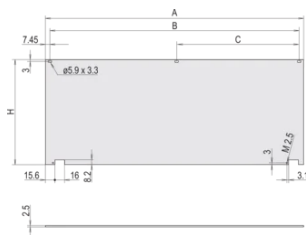

Type de produit: Face avant

Type: Face avant sans poignée

Largeur (W): 426.4mm

Net Weight: 0.62kg

INFORMATIONS PRODUIT COMPLÉMENTAIRES

Face avant décrochable (> 135°).

DIAGRAMMES

AVERTISSEMENT