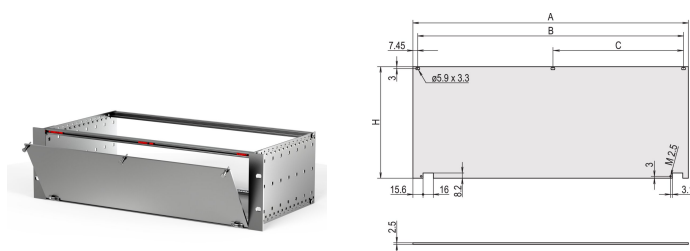

Kit face avant, sans blindage, charnières inférieures, 4 U, 84 F, 2,5 mm, Al, anodisé

RÉFÉRENCE CATALOGUE

20838-279

Face avant non blindée à charnières avec fixation inférieure.

CERTIFICATIONS

FONCTIONS

Face avant décrochable à 135° (sauf RatiopacPRO)

Permet le montage sur les profils horizontaux

ATTRIBUTS DU PRODUIT

Hauteur du rack: 4U

Type accessoire: Face avant

Largeur du rack: 84HP

Quantité par colis: 1

Fixation: Avec charnières, fixation inférieure

Finition avant: Anodisé

Face d'appui: Conducteur

Arêtes traitées: Non

Conformité: CEI 60297-3-101; IEEE 1101,1/10

Profondeur (D): 2.5mm

Blindage électromagnétique: Non

Finition: Anodisé

Hauteur (H): 172.9mm

Matériau: Aluminium

Type de produit: Face avant

Type: Face avant sans poignée

Largeur (W): 426.4mm

Net Weight: 0.62kg

INFORMATIONS PRODUIT COMPLÉMENTAIRES

Face avant décrochable (> 135°).

DIAGRAMMES

AVERTISSEMENT