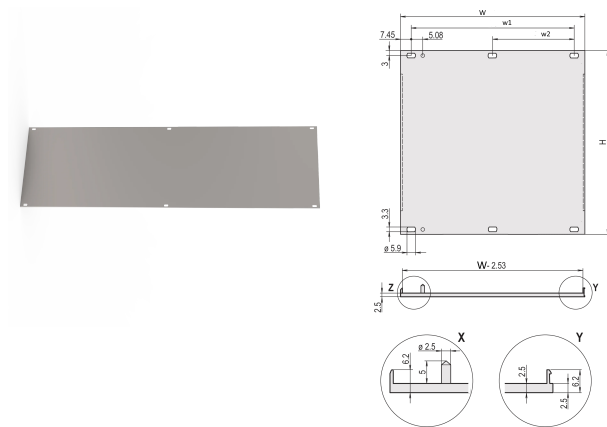

## RÉFÉRENCE CATALOGUE

**20848-097**

Face avant en U pour joint textile CEM.