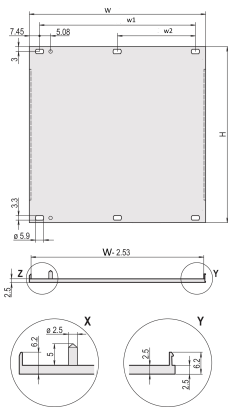

Face avant, profil en U, blindage réalisable a posteriori, 6 U, 42 F, 2,5 mm, Al, face avant anodisée, face d'appui conductrice

RÉFÉRENCE CATALOGUE

20848-139

Face avant en U pour joint textile CEM.

CERTIFICATIONS

FONCTIONS

en U, face avant, Aluminium, 2,5 mm, face vue anodisée, face d'appui conductrice

Pour joint textile CEM

ATTRIBUTS DU PRODUIT

Hauteur du rack: 6U

Largeur du rack: 42HP

Quantité par colis: 1

Type accessoire: Face avant

Finition: Anodisé; Passivé

Hauteur (H): 261.8mm

Matériau: Aluminium

Type de produit: Face avant

Type: Face avant sans poignée

Largeur (W): 213mm

Gross Weight: 0.417kg

INFORMATIONS PRODUIT COMPLÉMENTAIRES