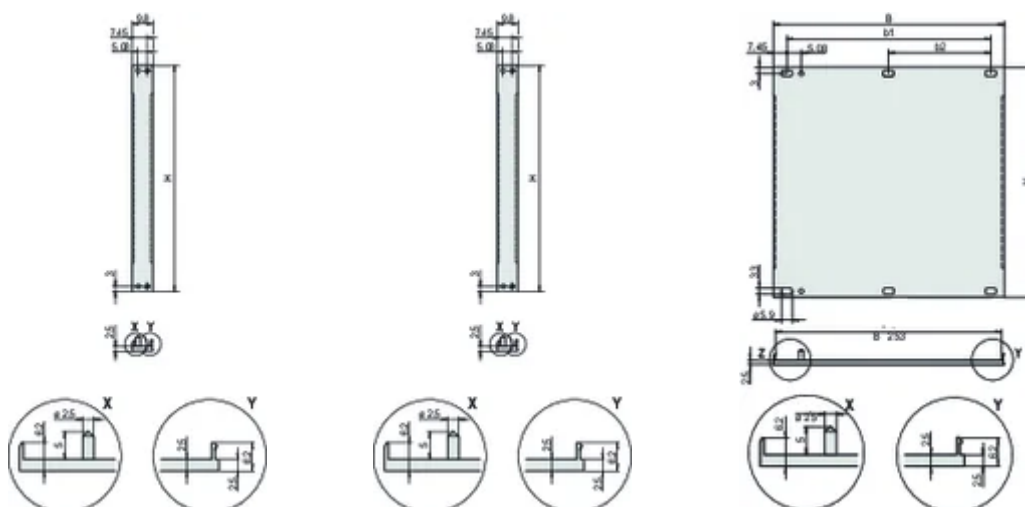

Type de joint: Textile EMC

Finition avant: Anodisé

Face d'appui: Conducteur

Arêtes traitées: Non

Conformité: CEI 60297-3-101; IEEE 1101,1/10

Profondeur (D): 2.5mm

Blindage électromagnétique: Non (réalisable a posteriori)

Finition: Anodisé; Passivé

Hauteur (H): 261.8mm

Matériau: Aluminium

Type de produit: Face avant

Type: Face avant sans poignée

Largeur (W): 213mm

Gross Weight: 0.417kg

INFORMATIONS PRODUIT COMPLÉMENTAIRES

Veuillez commander séparément les éléments de fixation (œilletons, vis à gorge).

14 ... 84 F : profilé en U en plusieurs parties (panneau avant avec profilés sertis).

Différences de finition entre 2 ... 12 F et 14 ... 84 F.

2 ... 12 F : profilé en U en une partie

Veuillez commander séparément le joint textile CEM.

Standard pack quantity: 2 to 28HP: 5 pièces, 42 to 84 HP: 1 pièce, supplied in standard pack quantities (SPQ) only.

DIAGRAMMES