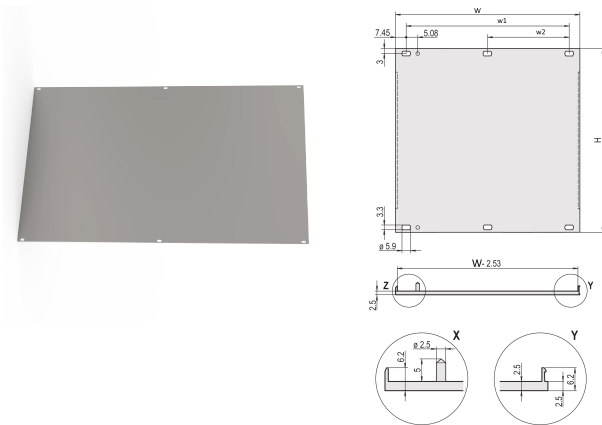

Face avant, profil en U, blindage réalisable a posteriori, 6 U, 84 F, 2,5 mm, Al, face avant anodisée, face d'appui conductrice

RÉFÉRENCE CATALOGUE

20848-189

Face avant en U pour joint textile CEM.

CERTIFICATIONS

FONCTIONS

en U, face avant, Aluminium, 2,5 mm, face vue anodisée, face d'appui conductrice

Pour joint textile CEM

ATTRIBUTS DU PRODUIT

Hauteur du rack: 6U

Largeur du rack: 84HP

Quantité par colis: 1

Type accessoire: Face avant

Fixation: À visser à l'avant

Type de joint: Textile EMC

Finition avant: Anodisé

Face d'appui: Conducteur

Arêtes traitées: Non

Conformité: CEI 60297-3-101; IEEE 1101,1/10

Profondeur (D): 2.5mm

Blindage électromagnétique: Non (réalisable a posteriori)

Finition: Anodisé; Passivé

Hauteur (H): 261.8mm

Matériau: Aluminium

Type de produit: Face avant

Type: Face avant sans poignée

Largeur (W): 426.4mm

Gross Weight: 0.8kg

INFORMATIONS PRODUIT COMPLÉMENTAIRES