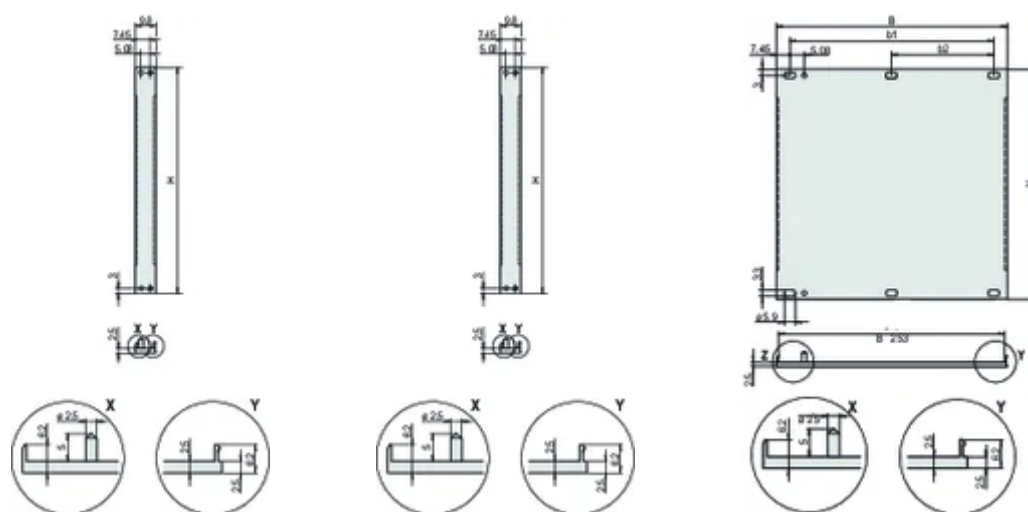

Fixation: À visser à l'avant

Type de joint: Textile EMC

Finition avant: Anodisé

Face d'appui: Conducteur

Arêtes traitées: Non

Conformité: CEI 60297-3-101; IEEE 1101,1/10

Profondeur (D): 2.5mm

Blindage électromagnétique: Non (réalisable a posteriori)

Finition: Anodisé; Passivé

Hauteur (H): 261.8mm

Matériau: Aluminium

Type de produit: Face avant

Type: Face avant sans poignée

Largeur (W): 426.4mm

Gross Weight: 0.8kg

INFORMATIONS PRODUIT COMPLÉMENTAIRES

Veillez commander séparément les éléments de fixation (œillets, vis à gorge).

14 ... 84 F : profilé en U en plusieurs parties (panneau avant avec profilés sertis).

Différences de finition entre 2 ... 12 F et 14 ... 84 F.

2 ... 12 F : profilé en U en une partie

Veillez commander séparément le joint textile CEM.

Standard pack quantity: 2 to 28HP: 5 pièces, 42 to 84 HP: 1 pièce, supplied in standard pack quantities (SPQ) only.

DIAGRAMMES