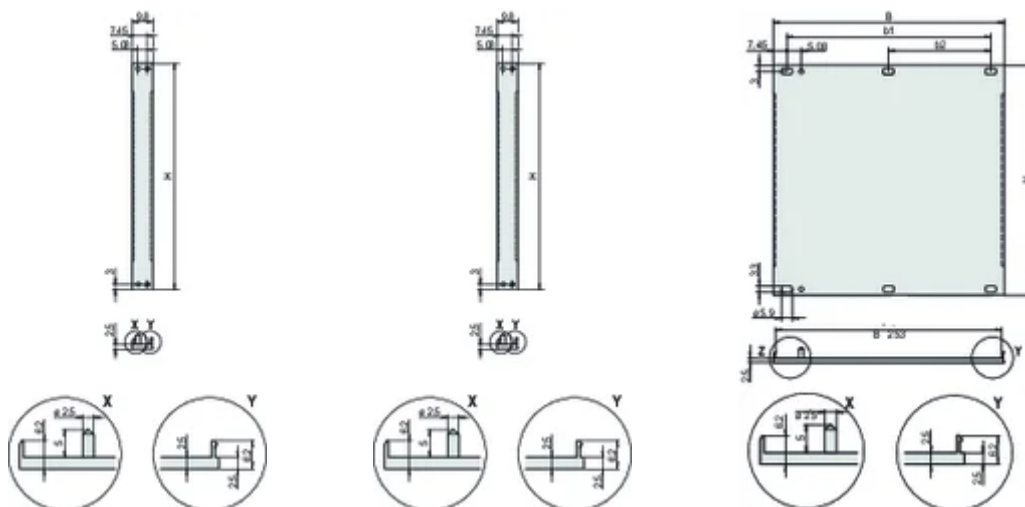

## INFORMATIONS PRODUIT COMPLÉMENTAIRES

Veuillez commander séparément les éléments de fixation (œilletons, vis à gorge).

14 ... 84 F : profilé en U en plusieurs parties (panneau avant avec profilés sertis).

Différences de finition entre 2 ... 12 F et 14 ... 84 F.

2 ... 12 F : profilé en U en une partie

Veuillez commander séparément le joint textile CEM.

Standard pack quantity: 2 to 28HP: 5 pièces, 42 to 84 HP: 1 pièce, supplied in standard pack quantities (SPQ) only.

## DIAGRAMMES