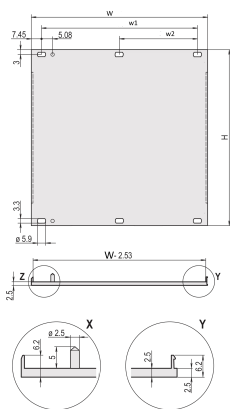

Face avant, profil en U, blindage réalisable a posteriori, 4 U, 84 F, 2,5 mm, Al, face avant anodisée, face d'appui conductrice

RÉFÉRENCE CATALOGUE

20848-271

Face avant en U pour joint textile CEM.

CERTIFICATIONS

FONCTIONS

en U, face avant, Aluminium, 2,5 mm, face vue anodisée, face d'appui conductrice

Pour joint textile CEM

ATTRIBUTS DU PRODUIT

Hauteur du rack: 4U

Largeur du rack: 84HP

Quantité par colis: 1

Type accessoire: Face avant

Fixation: À visser à l'avant