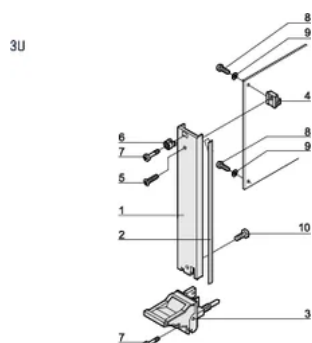

FONCTIONS

Face avant en U pour joint textile

Pour force d'insertion/extraction jusqu'à 700 N (par paire)

Permet l'installation d'un microswitch

Permet l'installation des pions de détrompage conformément à la norme IEC60297-3-103/ IEEE 1101.10

ATTRIBUTS DU PRODUIT

Largeur du rack: 10HP

Quantité par colis: 1

Type de poignée: IEL

Fixation: À visser à l'avant

Type de joint: Textile EMC

Finition avant: Anodisé

Face d'appui: Décapé

Arêtes traitées: Non

Conformité: CEI 60297-3-102; IEEE 1101,10; CEI 60297-3-103; IEEE 1101,1/11

Blindage électromagnétique: Oui

Finition: Anodisé; Passivé

Hauteur (H): 128.4mm

Matériau: Aluminium

Type de produit: Face avant

Hauteur du rack: 3U

Type: Face avant avec poignée (PIU)

Largeur (W): 50.5mm

DIAGRAMMES

AVERTISSEMENT

Les produits nVent doivent être installés et utilisés uniquement comme indiqué dans les feuilles d'instructions et les documents de formation de nVent. Les feuilles d'instructions sont disponibles sur www.nvent.com et auprès de votre représentant du service client nVent. Une installation incorrecte, une mauvaise utilisation, une mauvaise application ou tout