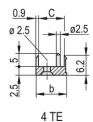

3 HE

6 HE

4 TE

5 TE

Module enfichable, avec poignée IEL d'insertion/d'extraction noire, 6 U, montage avant. La face avant en U permet un blindage avec un joint textile.

CERTIFICATIONS