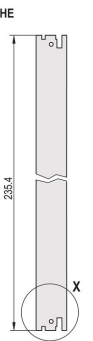

# Kit d'unité enfichable avec poignée IEL, blindé, noir, 6 U, 12 F

RÉFÉRENCE CATALOGUE

---

**20848-598**

3 HE

6 HE

4 TE

5 TE

Module enfichable, avec poignée IEL d'insertion/d'extraction noire, 6 U, montage avant. La face avant en U permet un blindage avec un joint textile.

## FONCTIONS

Face avant en U pour joint textile

Pour force d'insertion/extraction jusqu'à 700 N (par paire)

Permet l'installation d'un microswitch

Permet l'installation des pions de détrompage conformément à la norme IEC60297-3-103/ IEEE 1101.10

## ATTRIBUTS DU PRODUIT

Largeur du rack: 12HP

Quantité par colis: 1

Type de poignée: IEL

Fixation: À visser à l'avant; E/S arrière à visser

Type de joint: Textile EMC

Finition avant: Anodisé

Face d'appui: Décapé