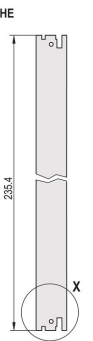

Kit d'unité enfichable avec poignée IEL, blindé, noir, 6 U, 12 F

RÉFÉRENCE CATALOGUE

20848-598

3 HE

6 HE

4 TE

5 TE

Module enfichable, avec poignée IEL d'insertion/d'extraction noire, 6 U, montage avant. La face avant en U permet un blindage avec un joint textile.

CERTIFICATIONS

FONCTIONS

Face avant en U pour joint textile

Pour force d'insertion/extraction jusqu'à 700 N (par paire)

Permet l'installation d'un microswitch

Permet l'installation des pions de détrompage conformément à la norme IEC60297-3-103/ IEEE 1101.10

ATTRIBUTS DU PRODUIT

Largeur du rack: 12HP

Quantité par colis: 1

Type de poignée: IEL

Fixation: À visser à l'avant; E/S arrière à visser

Type de joint: Textile EMC

Finition avant: Anodisé

Face d'appui: Décapé

Arêtes traitées: Non

Conformité: CEI 60297-3-102; IEEE 1101,10; CEI 60297-3-103; IEEE 1101,1/11

Blindage électromagnétique: Oui

Finition: Anodisé; Passivé

Hauteur (H): 261.8mm

Matériau: Aluminium

Type de produit: Face avant