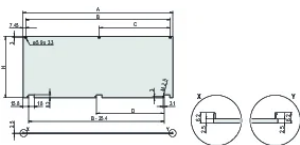

Fixation: Avec charnières, fixation inférieure

Type de joint: Textile EMC

Finition avant: Anodisé

Face d'appui: Conducteur

Arêtes traitées: Non

Conformité: CEI 60297-3-101; IEEE 1101,1/10

Profondeur (D): 2.5mm

Blindage électromagnétique: Non (réalisable a posteriori)

Finition: Anodisé; Passivé

Hauteur (H): 261.8mm

Matériau: Aluminium

Type de produit: Face avant

Type: Face avant sans poignée

Largeur (W): 426.4mm

Net Weight: 1kg

INFORMATIONS PRODUIT COMPLÉMENTAIRES

Face avant décrochable (> 135°).

DIAGRAMMES

AVERTISSEMENT

Les produits nVent doivent être installés et utilisés uniquement comme indiqué dans les feuilles d'instructions et les documents de formation de nVent. Les feuilles d'instructions sont disponibles sur www.nvent.com et auprès de votre représentant du service client nVent. Une installation incorrecte, une mauvaise utilisation, une mauvaise application ou tout autre défaut de respect total des instructions et des avertissements de nVent peut entraîner une défaillance du produit, des dommages matériels, des blessures corporelles graves et la mort et/ou annuler votre garantie.