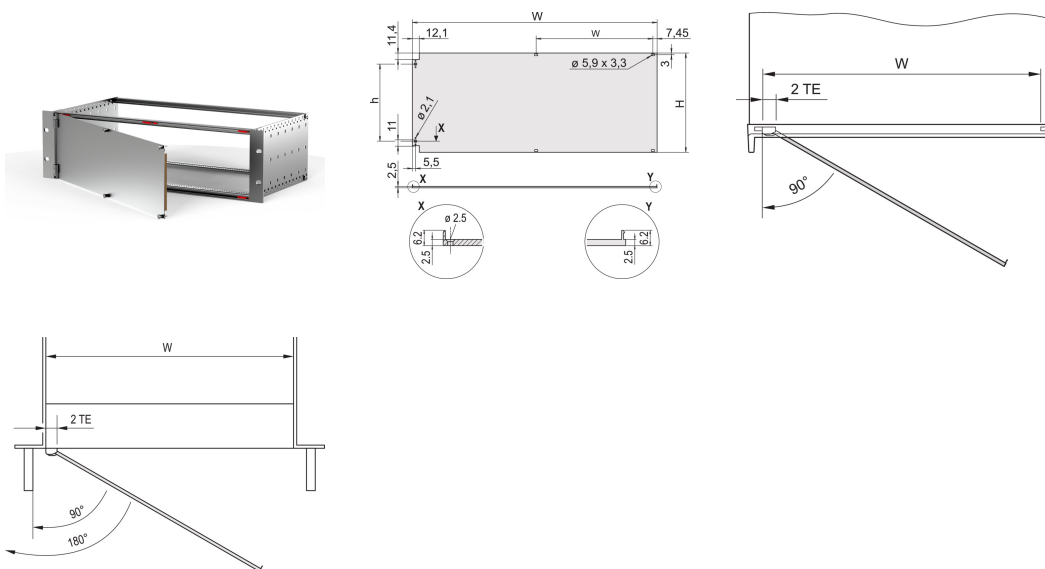

Face avant, blindée, charnières latérales 3 U, 84 F, 2,5 mm, Al, face avant anodisée, face d'appui conductrice

RÉFÉRENCE CATALOGUE

20848-611

Face avant avec joint CEM en textile, charnière latérale.

CERTIFICATIONS

FONCTIONS

Face avant avec joint textile CEM

Permet le montage sur les profils horizontaux

Convient aux bacs à cartes et coffrets

Montage des charnières possible à gauche ou à droite

ATTRIBUTS DU PRODUIT

Hauteur du rack: 3U

Blindage électromagnétique: Non (réalisable a posteriori)

Finition: Anodisé; Passivé

Hauteur (H): 128.4mm

Matériau: Aluminium

Type de produit: Face avant

Largeur du rack: 84HP

Type: Face avant sans poignée

Largeur (W): 426.4mm