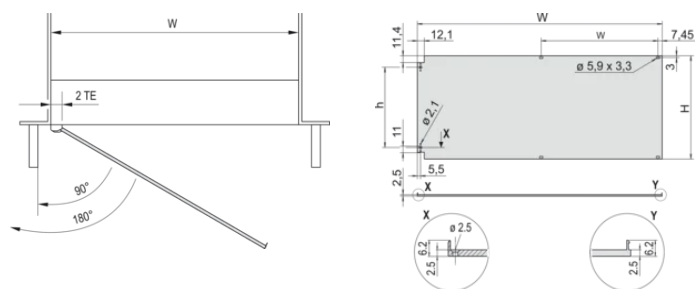

ATTRIBUTS DU PRODUIT

Hauteur du rack: 3U

Quantité par colis: 1

Type accessoire: Face avant

Fixation: Avec charnières, fixation latérale

Type de joint: Textile EMC

Finition avant: Anodisé

Face d'appui: Conducteur

Arêtes traitées: Non

Profondeur (D): 2.5mm

Blindage électromagnétique: Non (réalisable a posteriori)

Finition: Anodisé; Passivé

Hauteur (H): 128.4mm

Matériau: Aluminium

Type de produit: Face avant

Largeur du rack: 84HP

Type: Face avant sans poignée

Largeur (W): 426.4mm

Net Weight: 0.56kg

DIAGRAMMES

AVERTISSEMENT

Les produits nVent doivent être installés et utilisés uniquement comme indiqué dans les feuilles d'instructions et les documents de formation de nVent. Les feuilles d'instructions sont disponibles sur www.nvent.com et auprès de votre représentant du service client nVent. Une installation incorrecte, une mauvaise utilisation, une mauvaise application ou tout autre défaut de respect total des instructions et des avertissements de nVent peut entraîner une défaillance du produit, des dommages matériels, des blessures corporelles graves et la mort et/ou annuler votre garantie.