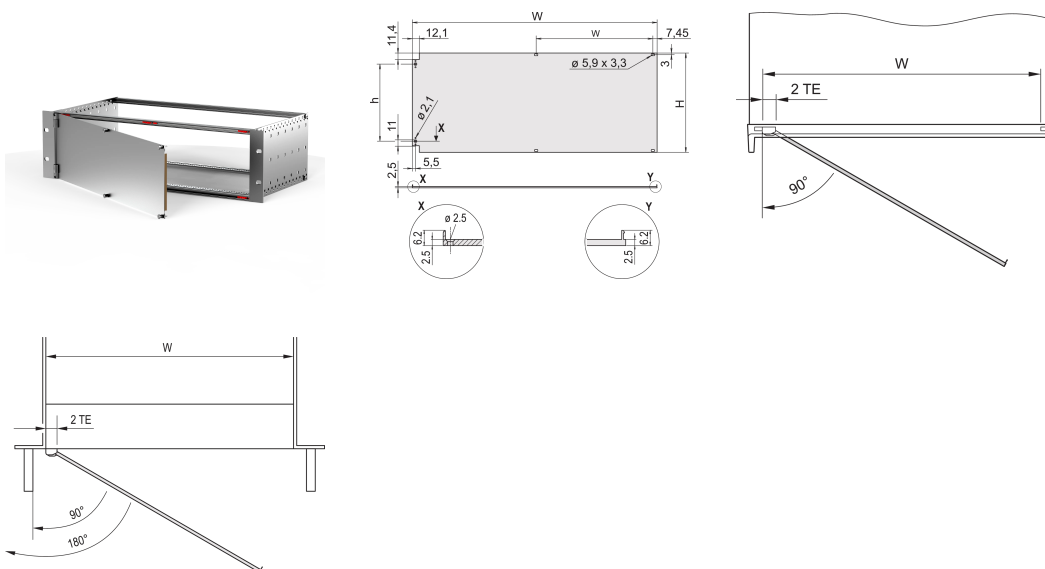

Face avant, blindée, charnières latérales 6 U, 84 F, 2,5 mm, Al, face avant anodisée, face d'appui conductrice

RÉFÉRENCE CATALOGUE

20848-617

Face avant avec joint CEM en textile, charnière latérale.

CERTIFICATIONS

FONCTIONS

Face avant avec joint textile CEM

Permet le montage sur les profils horizontaux

Convient aux bacs à cartes et coffrets

Montage des charnières possible à gauche ou à droite

ATTRIBUTS DU PRODUIT

Hauteur du rack: 6U

Blindage électromagnétique: Non (réalisable a posteriori)

Finition: Anodisé; Passivé

Hauteur (H): 261.8mm

Matériau: Aluminium

Type de produit: Face avant

Largeur du rack: 84HP

Type: Face avant sans poignée

Largeur (W): 426.4mm