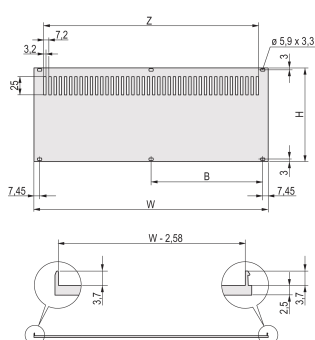

Face arrière pour RatiopacPRO / Propac PRO, perforée, avec possibilité de blindage, textile, 6 U, 42 F

RÉFÉRENCE CATALOGUE

20848-641

Face arrière perforée, non blindée Aluminium, 2,5 mm. Face d'appui conductrice.

CERTIFICATIONS

FONCTIONS

Panneau arrière, Aluminium, 2,5 mm, face vue : anodisée, face d'appui : conductrice; sans blindage

Permet le montage sur les profils horizontaux

ATTRIBUTS DU PRODUIT

Hauteur du rack: 6U

Largeur du rack: 42HP

Quantité par colis: 1

Finition: Anodisé; Passivé

Hauteur: 256mm

Matériau: Aluminium