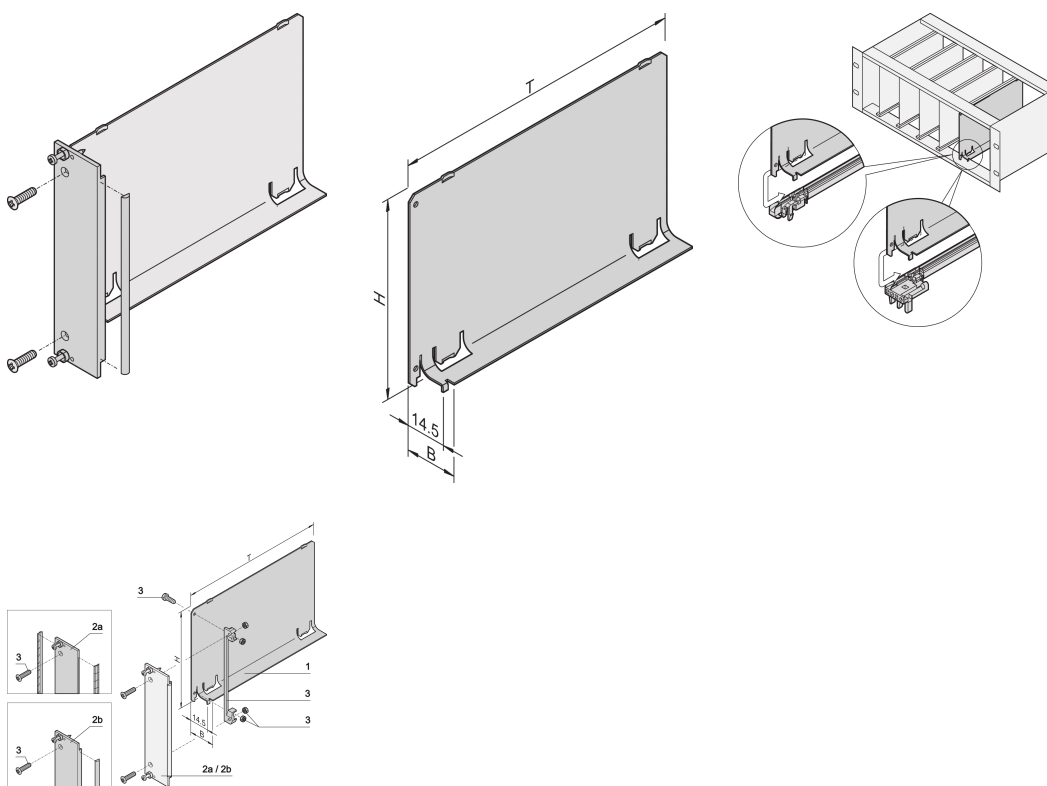

Obturbateur, face avant U, blindage rénové, textile, 6 U, 4 F, 220 mm

RÉFÉRENCE CATALOGUE

20848-737

L'obturbateur avec sa face avant en forme de U couvre un emplacement vide pour supprimer tout flux d'air sortant. La face avant en forme de U accepte un joint CEM textile.

CERTIFICATIONS

FONCTIONS

l'obturbateur élimine les fuites d'air dans les emplacements vides

Glissé dans le guide-cartes

ATTRIBUTS DU PRODUIT

Hauteur du rack: 6U

Quantité par colis: 1

Profondeur: 220mm