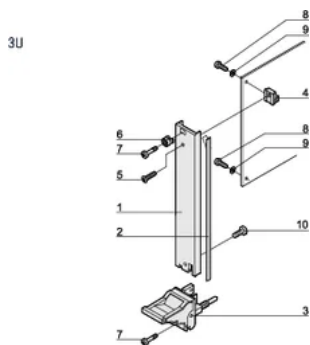

ATTRIBUTS DU PRODUIT

Largeur du rack: 4HP

Quantité par colis: 1

Type de poignée: IEL

Fixation: E/S arrière à visser

Type de joint: Textile EMC

Finition avant: Anodisé

Face d'appui: Décapé

Arêtes traitées: Non

Conformité: CEI 60297-3-102; IEEE 1101,10; CEI 60297-3-103; IEEE 1101,1/11

Blindage électromagnétique: Oui

Finition: Anodisé; Passivé

Hauteur (H): 128.4mm

Matériau: Aluminium

Type de produit: Face avant

Hauteur du rack: 3U

Type: Face avant avec poignée (PIU)

Largeur (W): 20mm

Net Weight: 0.08kg

DIAGRAMMES

AVERTISSEMENT

Les produits nVent doivent être installés et utilisés uniquement comme indiqué dans les feuilles d'instructions et les documents de formation de nVent. Les feuilles d'instructions sont disponibles sur www.nvent.com et auprès de votre représentant du service client nVent. Une installation incorrecte, une mauvaise utilisation, une mauvaise application ou tout autre défaut de respect total des instructions et des avertissements de nVent peut entraîner une défaillance du produit, des dommages matériels, des blessures corporelles graves et la mort et/ou annuler votre garantie.