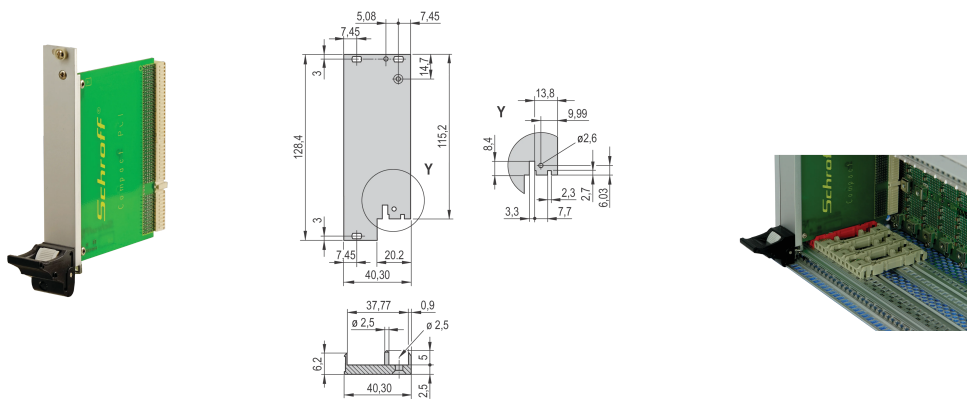

# Kit module enfichable avec poignée IEL pour I/O arrière, blindé, noir, 3 U, 8 F

## RÉFÉRENCE CATALOGUE

**20848-752**

Module enfichable, avec poignée IEL d'insertion/d'extraction noire, 3 U, montage rear I/O. La face avant en U permet un blindage avec un joint textile.

## FONCTIONS

Face avant en U pour joint textile

Pour force d'insertion/extraction jusqu'à 700 N (par paire)

Permet l'installation d'un microswitch

Permet l'installation des pions de détrompage conformément à la norme IEC60297-3-103/ IEEE 1101.10

## ATTRIBUTS DU PRODUIT

Largeur du rack: 8HP

Quantité par colis: 1

Type de poignée: IEL

Fixation: E/S arrière à visser

Type de joint: Textile EMC

Finition avant: Anodisé

Face d'appui: Décapé