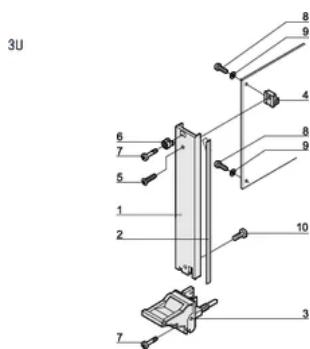

Fixation: E/S arrière à visser

Type de joint: Textile EMC

Finition avant: Anodisé

Face d'appui: Décapé

Arêtes traitées: Non

Conformité: CEI 60297-3-102; IEEE 1101,10; CEI 60297-3-103; IEEE 1101,1/11

Blindage électromagnétique: Oui

Finition: Anodisé; Passivé

Hauteur (H): 128.4mm

Matériau: Aluminium

Type de produit: Face avant

Hauteur du rack: 3U

Type: Face avant avec poignée (PIU)

Largeur (W): 40.3mm

Net Weight: 0.1kg

DIAGRAMMES

AVERTISSEMENT

Les produits nVent doivent être installés et utilisés uniquement comme indiqué dans les feuilles d'instructions et les documents de formation de nVent. Les feuilles d'instructions sont disponibles sur www.nvent.com et auprès de votre représentant du service client nVent. Une installation incorrecte, une mauvaise utilisation, une mauvaise application ou tout autre défaut de respect total des instructions et des avertissements de nVent peut entraîner une défaillance du produit, des dommages matériels, des blessures corporelles graves et la mort et/ou annuler votre garantie.