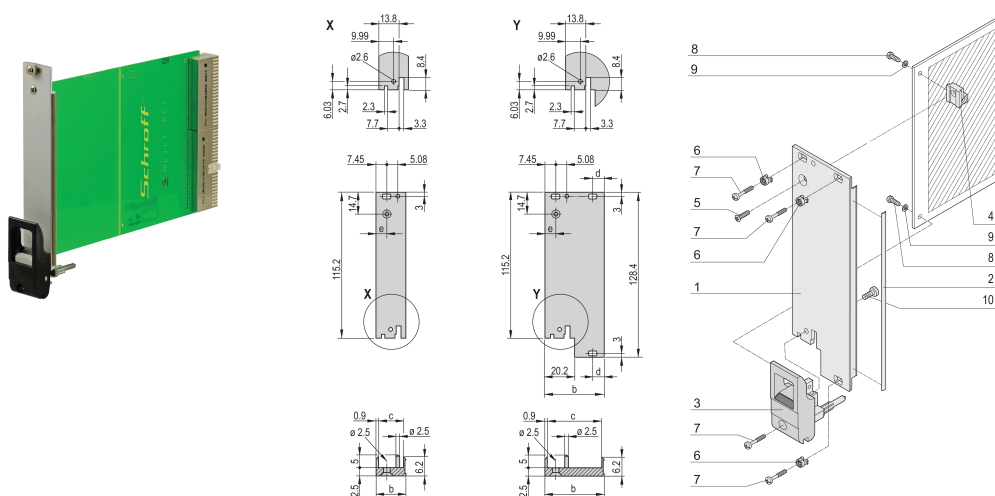

# Module enfichable avec poignée IET, Blindé, Noir, 3 U, 8F

## RÉFÉRENCE CATALOGUE

20848-764

Module enfichable, avec poignée IET d'insertion/d'extraction noire, 3 U, montage à l'avant. La face avant en U permet un blindage avec un joint textile.

## FONCTIONS

Face avant en U pour joint textile

Pour force d'insertion/extraction jusqu'à 700 N (par paire)

Permet l'installation d'un microswitch

Permet l'installation des pions de détrompage conformément à la norme IEC60297-3-103/ IEEE 1101.10

## ATTRIBUTS DU PRODUIT

Largeur du rack: 8HP

Quantité par colis: 1

Type de poignée: IET

Fixation: À visser à l'avant

Type de joint: Textile EMC

Finition avant: Anodisé

Face d'appui: Décapé