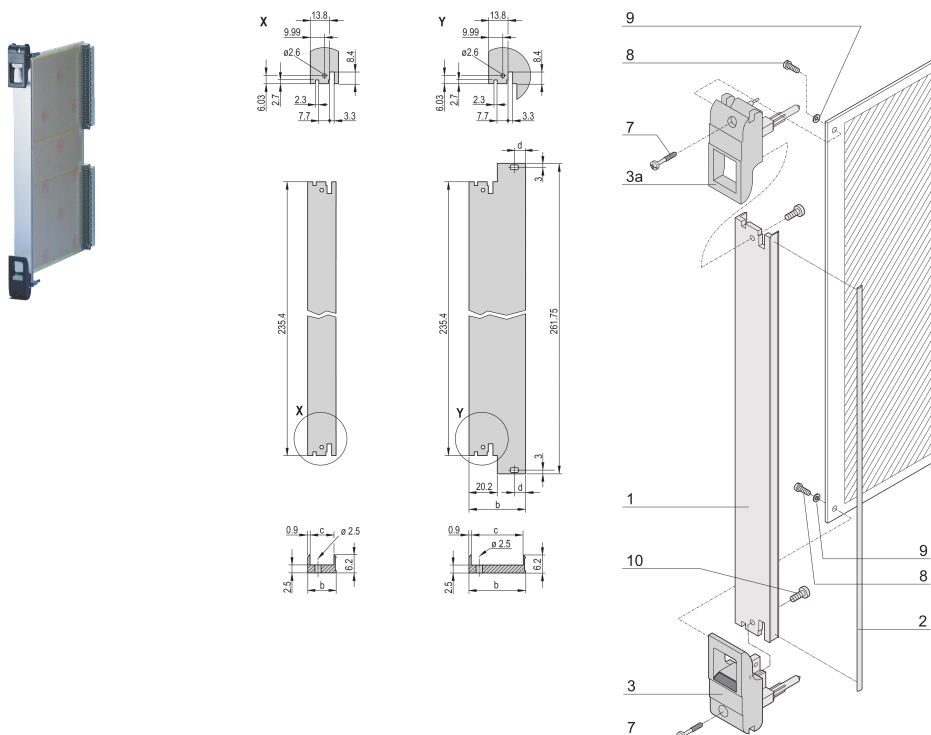

Module enfichable avec poignée IET, Blindé, Noir, 6 U, 4 F

RÉFÉRENCE CATALOGUE

20848-766

Module enfichable, avec poignée IET d'insertion/d'extraction noire, 3 U, montage à l'avant. La face avant en U permet un blindage avec un joint textile.

CERTIFICATIONS

FONCTIONS

Face avant en U pour joint textile

Pour force d'insertion/extraction jusqu'à 700 N (par paire)

Permet l'installation d'un microswitch

ATTRIBUTS DU PRODUIT

Largeur du rack: 4HP

Quantité par colis: 1

Type de poignée: IET

Fixation: À visser à l'avant

Type de joint: Textile EMC

Finition avant: Anodisé

Face d'appui: Décapé

Arêtes traitées: Non

Conformité: CEI 60297-3-102; IEEE 1101,10; CEI 60297-3-103; IEEE 1101,1/11

Blindage électromagnétique: Oui

Finition: Anodisé; Passivé

Hauteur: 261.8mm

Matériau: Aluminium

Type de produit: Face avant

Hauteur du rack: 6U

Type: Face avant avec poignée (PIU)

Largeur: 20mm