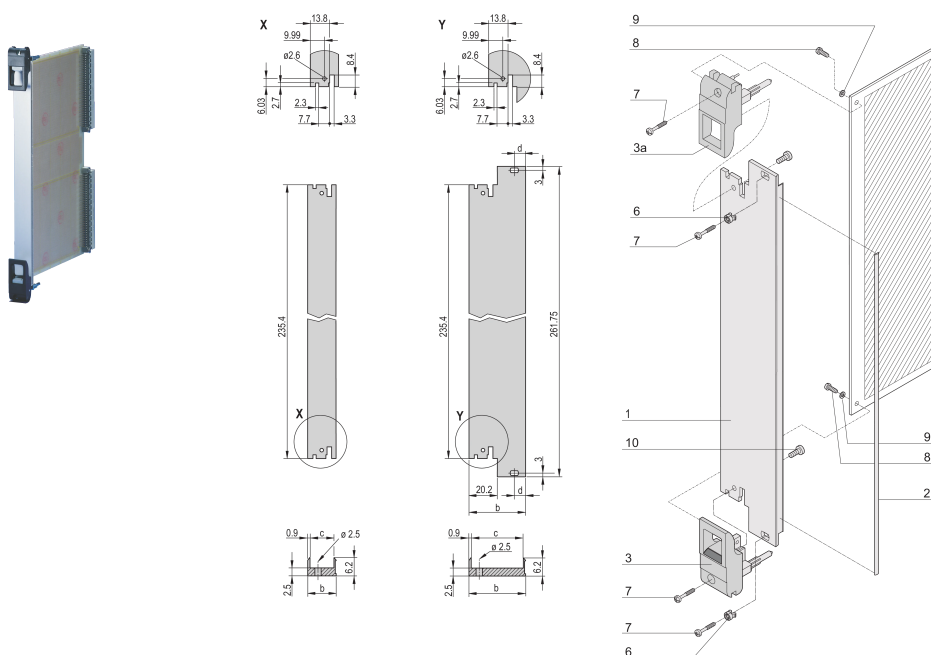

Module enfichable avec poignée IET, Blindé, Noir, 6 U, 12 F

RÉFÉRENCE CATALOGUE

20848-768

Module enfichable, avec poignée IET d'insertion/d'extraction noire, 3 U, montage à l'avant. La face avant en U permet un blindage avec un joint textile.

CERTIFICATIONS

FONCTIONS

Face avant en U pour joint textile

Pour force d'insertion/extraction jusqu'à 700 N (par paire)

Permet l'installation d'un microswitch

Permet l'installation des pions de détrompage conformément à la norme IEC60297-3-103/ IEEE 1101.10

ATTRIBUTS DU PRODUIT

Largeur du rack: 12HP

Quantité par colis: 1

Type de poignée: IET

Fixation: À visser à l'avant

Type de joint: Textile EMC

Finition avant: Anodisé

Face d'appui: Décapé

Arêtes traitées: Non

Conformité: CEI 60297-3-102; IEEE 1101,10; CEI 60297-3-103; IEEE 1101,1/11

Blindage électromagnétique: Oui

Finition: Anodisé; Passivé

Hauteur: 261.8mm

Matériau: Aluminium

Type de produit: Face avant