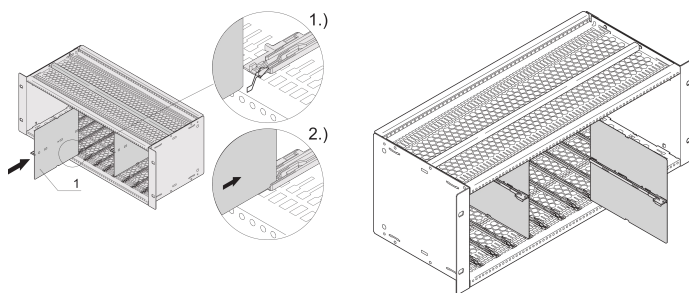

Kit de fractionnement MTCA

RÉFÉRENCE CATALOGUE

20849-115

Le kit de fractionnement est inséré dans le réceptacle approprié du guide-carte MicroTCA nVent SCHROFF et se verrouille dans le goujon approprié du guide-carte.

CERTIFICATIONS

FONCTIONS

Pour le montage de 2 modules AdvancedMC simples, l'un au-dessus de l'autre dans un slot AdvancedMC

Le kit de fractionnement est inséré dans le réceptacle approprié du guide-carte MicroTCA nVent SCHROFF et se verrouille dans le goujon approprié du guide-cartes

Grâce à l'utilisation du kit de fractionnement, aucun slot n'est perdu

ATTRIBUTS DU PRODUIT

Type de produit: Kit de montage

Compatible avec: Systèmes MicroTCA

Matériau: Acier inoxydable; Alliage de zinc

Quantité par colis: 5