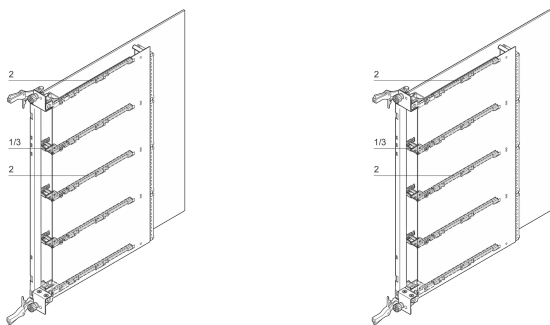

Guide-carte pour modules AdvancedMC Mid-Size

RÉFÉRENCE CATALOGUE

20849-166

Guide-carte pour modules AdvancedMC Mid-Size.

FONCTIONS

Guide-carte en matière plastique, PBT, UL 94 V-0, vert

L'insertion des cartes s'effectue toujours à l'aide de blocs et de guide-cartes.

Le bloc est monté entre les tôles de protection A et B

Les guide-cartes sont clipsés dans la tôle de protection

Clip ESD disponible en option

ATTRIBUTS DU PRODUIT

Type de produit: Support de guidage

Famille de produits: AdvancedMC

Type: Guide

Matériau: Polybutylène téréphtalate

Couleur: Vert

Quantité par colis: 10

Net Weight: 0.02kg

AVERTISSEMENT

Les produits nVent doivent être installés et utilisés uniquement comme indiqué dans les feuilles d'instructions et les documents de formation de nVent. Les feuilles d'instructions sont disponibles sur www.nvent.com et auprès de votre représentant du service client nVent. Une installation incorrecte, une mauvaise utilisation, une mauvaise application ou tout autre défaut de respect total des instructions et des avertissements de nVent peut entraîner une défaillance du produit, des dommages matériels, des blessures corporelles graves et la mort et/ou annuler votre garantie.