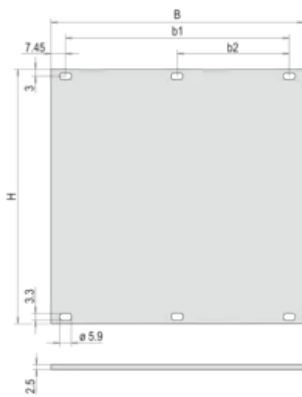

## ATTRIBUTS DU PRODUIT

Hauteur du rack: 1U

Hauteur (H): 39.5mm

Type accessoire: Face avant

Largeur du rack: 84HP

Largeur (W): 426.4mm

Profondeur (D): 2.5mm

Quantité par colis: 1

## DIAGRAMMES

---