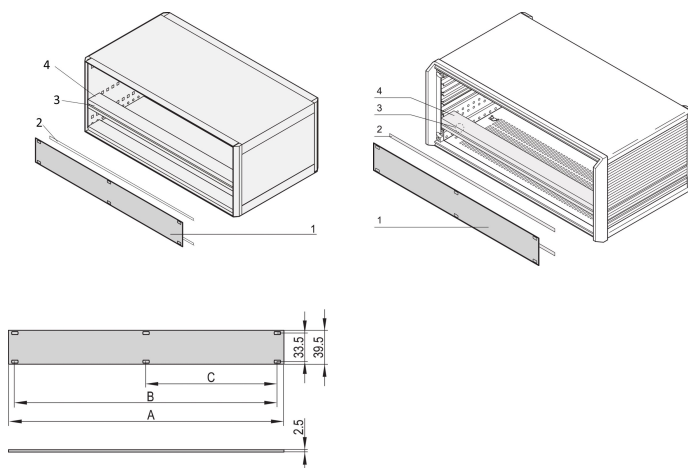

## RÉFÉRENCE CATALOGUE

**20850-426**

La face avant 1 U permet à l'utilisateur d'obturer un espace 1 U dans un coffret PropacPRO4 U , RatiopacPRO 5 U (1-3-1) et EuropacPRO 4 U. La face se fixe sur les bandes taraudées des profilés horizontaux.

## FONCTIONS

Se fixe sur des profilés horizontaux (supérieurs, inférieurs)

## ATTRIBUTS DU PRODUIT

Hauteur du rack: 1U

Hauteur (H): 39.5mm

Type accessoire: Face avant

Largeur du rack: 84HP

Largeur (W): 426.4mm

Profondeur (D): 2.5mm

Quantité par colis: 1