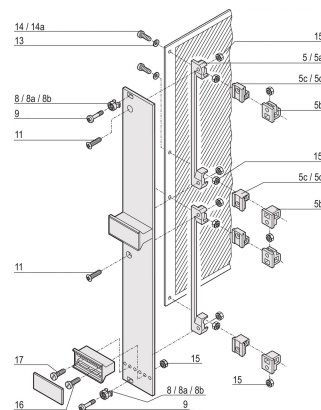

Oeillets pour M2,5, plastique, gris ; 100 pièces

RÉFÉRENCE CATALOGUE

21100-464

L'œillet guide la vis à gorge lors de la fixation de la face avant.

CERTIFICATIONS

FONCTIONS

L'œillet guide la vis à gorge lors de la fixation de la face avant

L'œillet est inséré dans le trou oblong de la face avant

ATTRIBUTS DU PRODUIT

Matériau: Polyamide 6

Couleur: Gris galet

Quantité par colis: 100

Code couleur: RAL 7032

Profondeur (D): 6.9mm

Hauteur (H): 6mm

Type de produit: Manchon

Largeur (W): 6.8mm

Compatible avec: Faces avant

Indice d'inflammabilité: UL® 94V-2

INFORMATIONS PRODUIT COMPLÉMENTAIRES

Les œillets métalliques doivent être sertis sur les faces avant modulaires.