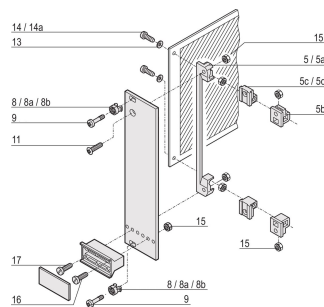

Oeillets pour M2,5, plastique, gris ; 100 pièces

RÉFÉRENCE CATALOGUE

21100-464

L'œillet guide la vis à gorge lors de la fixation de la face avant.

CERTIFICATIONS

FONCTIONS

L'œillet guide la vis à gorge lors de la fixation de la face avant

L'œillet est inséré dans le trou oblong de la face avant

ATTRIBUTS DU PRODUIT

Matériau: Polyamide 6

Couleur: Gris galet

Quantité par colis: 100

Code couleur: RAL 7032

Profondeur (D): 6.9mm

Hauteur (H): 6mm

Type de produit: Manchon

Largeur (W): 6.8mm

Compatible avec: Faces avant

Indice d'inflammabilité: UL® 94V-2

INFORMATIONS PRODUIT COMPLÉMENTAIRES

Les œillets métalliques doivent être sertis sur les faces avant modulaires.