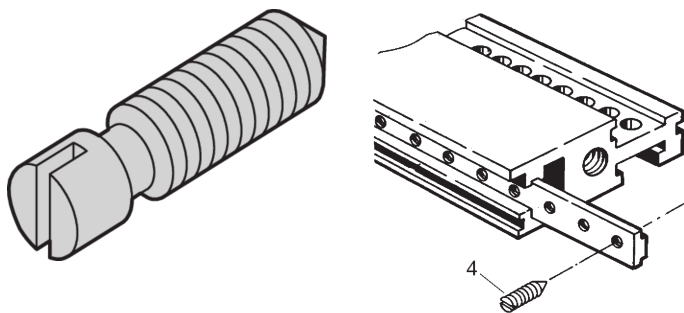

Vis pointeau, acier nickelé, M3.0 x 8 mm

RÉFÉRENCE CATALOGUE

21100-646

Pour fixer la bande taraudée dans le profilé horizontal.

CERTIFICATIONS

FONCTIONS

Vis pointeau

ATTRIBUTS DU PRODUIT

Longueur: 8mm

Quantité par colis: 100

Taille du filetage: M3

Finition: Nickelé

Matériau: Acier

Famille de produits: EuropacPRO; RatiopacPRO; RatiopacPRO Air; CompacPRO; PropacPRO; MultipacPRO

Type de produit: Vis

Type: Vis pointeau

Compatible avec: Bacs à cartes; Coffrets; Châssis

AVERTISSEMENT

Les produits nVent doivent être installés et utilisés uniquement comme indiqué dans les feuilles d'instructions et les documents de formation de nVent. Les feuilles d'instructions sont disponibles sur www.nvent.com et auprès de votre représentant du service client nVent. Une installation incorrecte, une mauvaise utilisation, une mauvaise application ou tout autre défaut de respect total des instructions et des avertissements de nVent peut entraîner une défaillance du produit, des dommages matériels, des blessures corporelles graves et la mort et/ou annuler votre garantie.