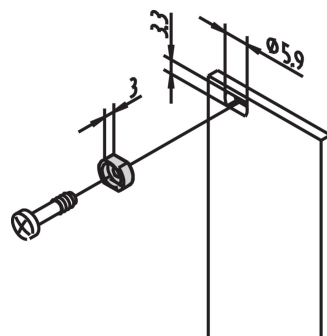

Oeillets M2,5, laiton nickelé ; 100 pièces

RÉFÉRENCE CATALOGUE

21100-660

L'œillet guide la vis à gorge lors de la fixation de la face avant.

CERTIFICATIONS

FONCTIONS

L'œillet guide la vis à gorge lors de la fixation de la face avant

L'œillet est inséré dans le trou oblong de la face avant

ATTRIBUTS DU PRODUIT

Matériau: Laiton

Finition: Nickelé

Quantité par colis: 100

Profondeur (D): 4.4mm

Hauteur (H): 6mm

Type de produit: Manchon

Largeur (W): 8mm

Compatible avec: Faces avant

Net Weight: 0.078kg

INFORMATIONS PRODUIT COMPLÉMENTAIRES

Les œillets métalliques doivent être sertis sur les faces avant modulaires.

Tous les œillets peuvent être utilisés pour les faces avant > 2 F.