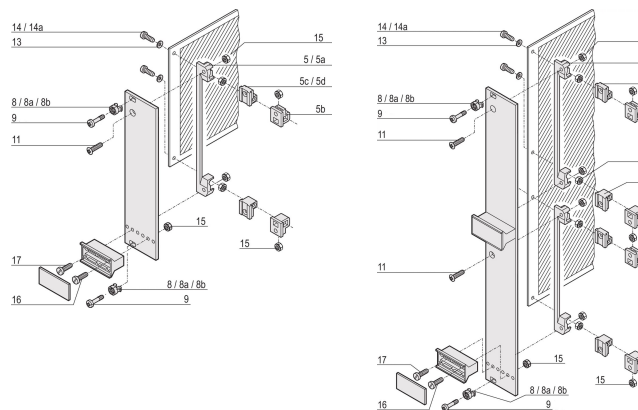

Oeillets M2,5, laiton nickelé ; 100 pièces

RÉFÉRENCE CATALOGUE

21100-660

L'œillet guide la vis à gorge lors de la fixation de la face avant.

CERTIFICATIONS

FONCTIONS

L'œillet guide la vis à gorge lors de la fixation de la face avant

L'œillet est inséré dans le trou oblong de la face avant

ATTRIBUTS DU PRODUIT

Matériau: Laiton

Finition: Nickelé

Quantité par colis: 100

Profondeur (D): 4.4mm

Hauteur (H): 6mm

Type de produit: Manchon

Largeur (W): 8mm

Compatible avec: Faces avant

Net Weight: 0.078kg

INFORMATIONS PRODUIT COMPLÉMENTAIRES

Les œillets métalliques doivent être sertis sur les faces avant modulaires.

Tous les œillets peuvent être utilisés pour les faces avant > 2 F.