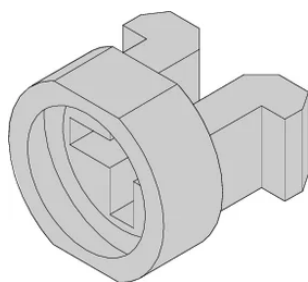

## FONCTIONS

L'œillet guide la vis à gorge lors de la fixation de la face avant

L'œillet est inséré dans le trou oblong de la face avant

## ATTRIBUTS DU PRODUIT

---

Matériau: Acier inoxydable

Quantité par colis: 100

Profondeur (D): 4.4mm

Hauteur (H): 6mm

Type de produit: Manchon

Largeur (W): 8mm

## INFORMATIONS PRODUIT COMPLÉMENTAIRES

---

Les œillets métalliques doivent être sertis sur les faces avant modulaires.

Tous les œillets peuvent être utilisés pour les faces avant > 2 F.

## DIAGRAMMES

---