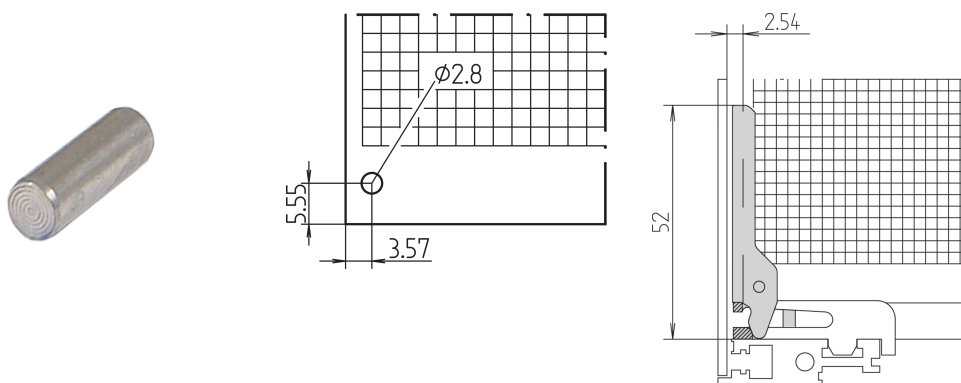

Axe pivot pour poignée de circuit imprimé type A

RÉFÉRENCE CATALOGUE

21100-671

A insérer dans le trou de la carte. L'axe relie la poignée à la carte.

CERTIFICATIONS

FONCTIONS

A insérer dans le trou de la carte.

L'axe relie la poignée à la carte

ATTRIBUTS DU PRODUIT

Type de produit: Broche

Gross Weight: 0.027kg

Matériau: Acier inoxydable

Quantité par colis: 100

AVERTISSEMENT

Les produits nVent doivent être installés et utilisés uniquement comme indiqué dans les feuilles d'instructions et les documents de formation de nVent. Les feuilles d'instructions sont disponibles sur www.nvent.com et auprès de votre représentant du service client nVent. Une installation incorrecte, une mauvaise utilisation, une mauvaise application ou tout autre défaut de respect total des instructions et des avertissements de nVent peut entraîner une défaillance du produit, des dommages matériels, des blessures corporelles graves et la mort et/ou annuler votre garantie.