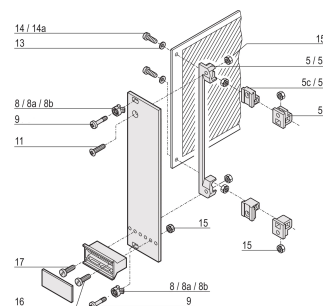

Vis Tête cylindrique plate, Pozidriv, Cruciforme M2.5 x 8 mm, Acier nickelé, 100 pièces

RÉFÉRENCE CATALOGUE

21101-069

Vis à tête cylindrique, Pozidrive.

CERTIFICATIONS

FONCTIONS

Vis tête plate, pozidrive

ATTRIBUTS DU PRODUIT

Longueur: 8mm

Finition: Nickelé

Quantité par colis: 100

Taille du filetage: M2.5

Matériau: Acier

Famille de produits: Cassette

Type de produit: Vis

Type: Vis Tête cylindrique plate