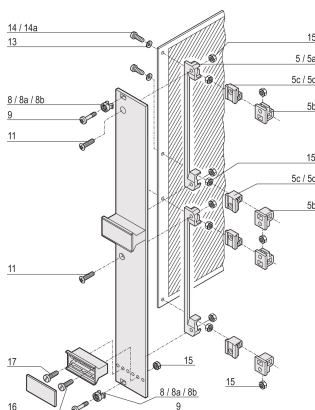

Vis Tête cylindrique plate, Pozidriv, Cruciforme M2.5 x 8 mm, Acier nickelé, 100 pièces

RÉFÉRENCE CATALOGUE

21101-069

Vis à tête cylindrique, Pozidrive.

CERTIFICATIONS

FONCTIONS

Vis tête plate, pozidrive

ATTRIBUTS DU PRODUIT

Longueur: 8mm

Finition: Nickelé

Quantité par colis: 100

Taille du filetage: M2.5

Matériau: Acier

Famille de produits: Cassette

Type de produit: Vis

Type: Vis Tête cylindrique plate