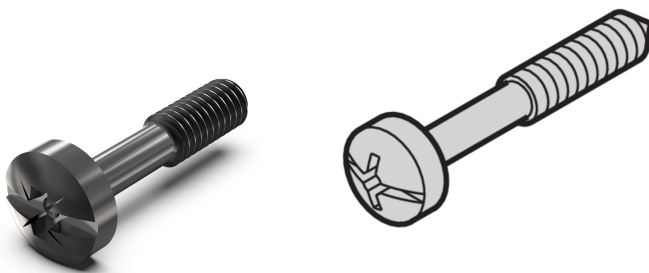

Vis à gorge, cruciforme/fendue, M2,5 x 12,3 mm, acier noir, 100 pièces

RÉFÉRENCE CATALOGUE

21101-102

CERTIFICATIONS

ATTRIBUTS DU PRODUIT

Longueur: 12.3mm

Matériau: Acier

Finition: Revêtement de finition au zinc

Quantité par colis: 100

Taille du filetage: M2.5

Profondeur: 14.3mm

Hauteur: 5mm

Type de produit: Vis

Type: Vis

Largeur: 5mm

Compatible avec: Faces avant

Net Weight: 0.05kg

Type de filetage: Métrique

Couple de serrage: 0.3N·m

AVERTISSEMENT

Les produits nVent doivent être installés et utilisés uniquement comme indiqué dans les feuilles d'instructions et les documents de formation de nVent. Les feuilles d'instructions sont disponibles sur www.nvent.com et auprès de votre représentant du service client nVent. Une installation incorrecte, une mauvaise utilisation, une mauvaise application ou tout autre défaut de respect total des instructions et des avertissements de nVent peut entraîner une défaillance du produit, des dommages matériels, des blessures corporelles graves et la mort et/ou annuler votre garantie.