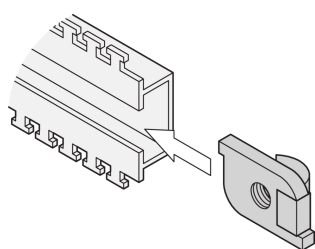

Kit d'écrous-coulisseaux pour rail DIN, 100 pièces

RÉFÉRENCE CATALOGUE

21101-127

Les rails C facilitent la gestion du câblage. Installation généralement derrière les montants 19". Ils sont compatibles avec les serre-câbles standard.

CERTIFICATIONS

FONCTIONS

Écrou-coulisseau pour profils C

ATTRIBUTS DU PRODUIT

Matériau: Acier

Quantité par colis: 100

Type de produit: Écrou

Type: Écrou-coulisseau