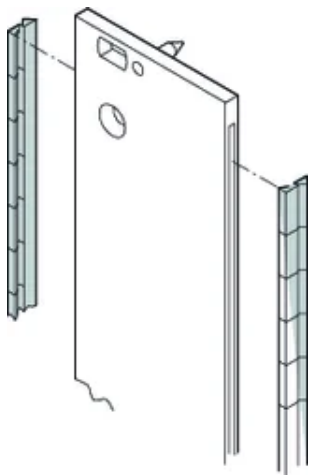

## ATTRIBUTS DU PRODUIT

Hauteur du rack: 3U

Quantité par colis: 100

Profondeur (D): 2.22mm

Hauteur (H): 97mm

Matériau: Acier inoxydable

Famille de produits: EuropacPRO; RatiopacPRO; RatiopacPRO Air; PropacPRO; Cassette

Type de produit: Kit de blindage

Largeur (W): 4.97mm

Compatible avec: Bacs à cartes; Coffrets; Faces avant

Net Weight: 0.06kg

## DIAGRAMMES

---