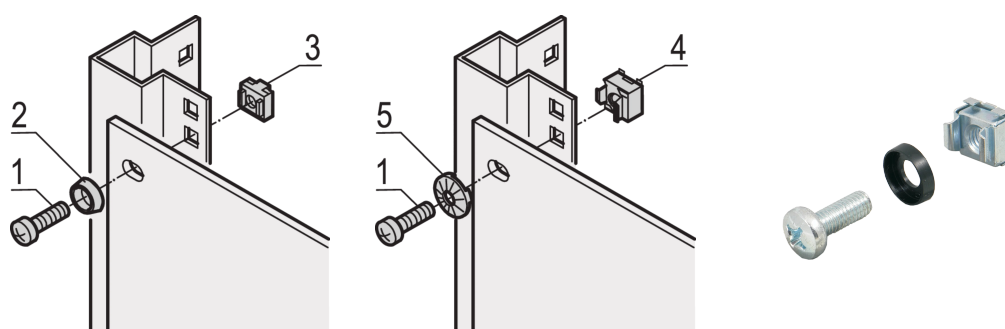

Kit de montage 19" M6, vis, rondelle, écrou ; 50 pièces

RÉFÉRENCE CATALOGUE

21101-809

Pour une mise à la masse conforme, utiliser un écrou-cage de mise à la masse et une rondelle sur au moins un point de fixation.

Lorsque le kit de montage 19 est utilisé avec une face d'appui conductrice 19, les écrous cage de mise à la terre ne sont pas nécessaires.

CERTIFICATIONS

FONCTIONS

Kit de montage pour fixer des accessoires 19" dans une baie

Pour la fixation des faces avant, panneaux de brassage ou autres composants sur le bâti, les montants ou traverses de profondeur avec découpes carrées

ATTRIBUTS DU PRODUIT

Quantité par colis: 50

Taille du filetage: M6