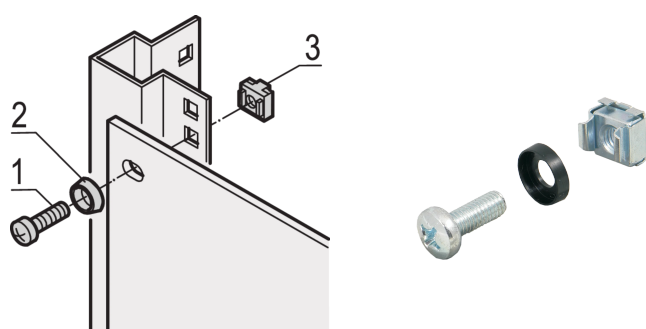

Kit de montage 19" M6, vis, rondelle, écrou ; 100 pièces

RÉFÉRENCE CATALOGUE

21101-810

Pour une mise à la masse conforme, utiliser un écrou-cage de mise à la masse et une rondelle sur au moins un point de fixation.

Lorsque le kit de montage 19 est utilisé avec une face d'appui conductrice 19, les écrous cage de mise à la terre ne sont pas nécessaires.

CERTIFICATIONS

FONCTIONS

Kit de montage pour fixer des accessoires 19" dans une baie

Pour la fixation des faces avant, panneaux de brassage ou autres composants sur le bâti, les montants ou traverses de profondeur avec découpes carrées

ATTRIBUTS DU PRODUIT

Quantité par colis: 100

Taille du filetage: M6