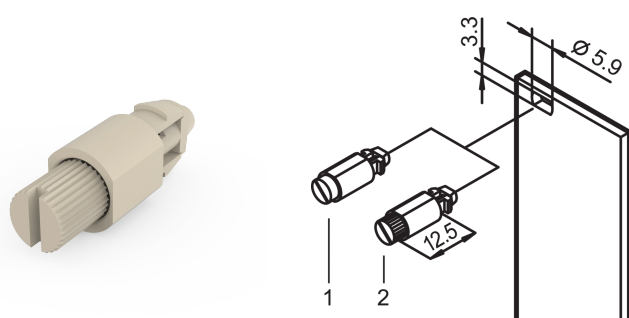

Fixation quart de tour avec tête moletée et fendue, gris ; 100 pièces

RÉFÉRENCE CATALOGUE

21101-849

Verrou rotatif 1/4 de tour avec butée définie.

CERTIFICATIONS

FONCTIONS

Verrou rotatif 1/4 de tour avec butée définie

Identification de la position de verrouillage grâce à la position du slot

Résistance aux vibrations et aux secousses

Qté 100 pièces

ATTRIBUTS DU PRODUIT

Couleur: Gris galet

Quantité par colis: 100

Code couleur: RAL 7032

Profondeur: 20.6mm

Finition: Nickelé

Hauteur: 6mm

Matériau: Acier; Alliage de zinc; Thermoplastique

Type de produit: Kit matériel

Largeur: 7mm

Compatible avec: Faces avant

Type de fixation: Moleté; Tête fendue