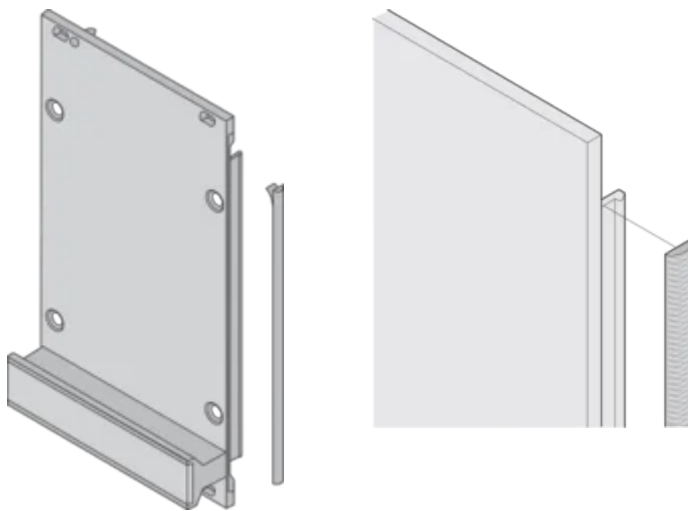

Hauteur (H): 97mm

Matériau: Élastomère thermoplastique

Famille de produits: EuropacPRO; RatiopacPRO; RatiopacPRO Air; PropacPRO; Cassette

Type de produit: Kit de blindage

Largeur (W): 3.8mm

Compatible avec: Bacs à cartes; Coffrets; Faces avant

Indice d'inflammabilité: UL® 94V-0

Net Weight: 0.08kg

INFORMATIONS PRODUIT COMPLÉMENTAIRES

Des joints CEM (textile) sont requis pour le blindage des faces avant.

DIAGRAMMES

AVERTISSEMENT

Les produits nVent doivent être installés et utilisés uniquement comme indiqué dans les feuilles d'instructions et les documents de formation de nVent. Les feuilles d'instructions sont disponibles sur www.nvent.com et auprès de votre représentant du service client nVent. Une installation incorrecte, une mauvaise utilisation, une mauvaise application ou tout autre défaut de respect total des instructions et des avertissements de nVent peut entraîner une défaillance du produit, des dommages matériels, des blessures corporelles graves et la mort et/ou annuler votre garantie.