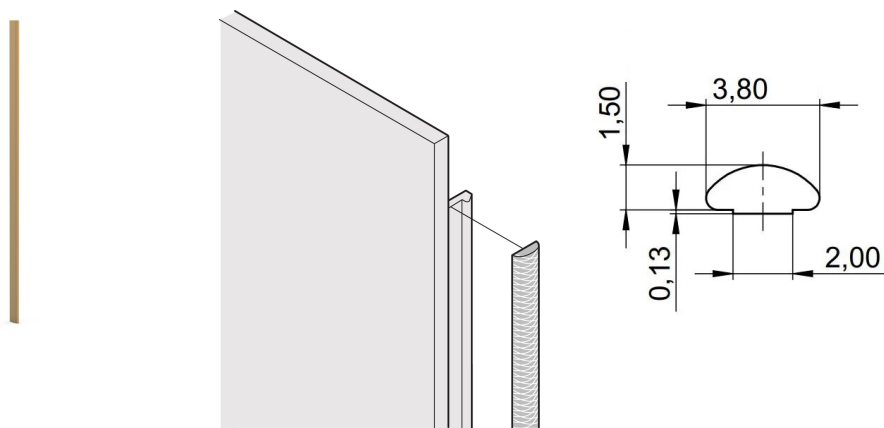

Kit de joint CEM textile, -40... +70°C, 3 U; 100 pièces

RÉFÉRENCE CATALOGUE

21101-854

Les joints CEM en textile sont positionnés dans un emplacement à droite des faces avant en U. Les joints sont collés sur la face avant.

CERTIFICATIONS

FONCTIONS

Le joint CEM en textile est fixé latéralement sur la face avant ou dans la rainure du profil droit

Le joint est collé sur la surface de contact de l'équerre 19" ou du profilé d'angle arrière et étend la conductivité aux faces avant en U

Plage de température -40 °C ... +70 °C

ATTRIBUTS DU PRODUIT

Hauteur du rack: 3U

Quantité par colis: 100

Profondeur (D): 1.62mm

Hauteur (H): 97mm

Matériau: Élastomère thermoplastique

Famille de produits: EuropacPRO; RatiopacPRO; RatiopacPRO Air; PropacPRO; Cassette