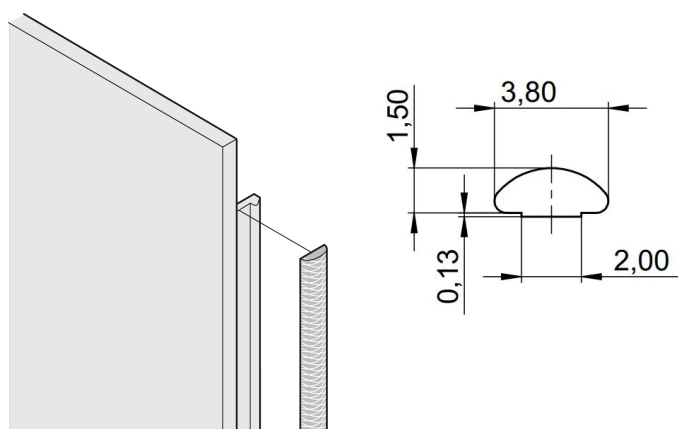

Kit de joint CEM textile, -40... +70°C, 6 U; 10 pièces

RÉFÉRENCE CATALOGUE

21101-855

Les joints CEM en textile sont positionnés dans un emplacement à droite des faces avant en U. Les joints sont collés sur la face avant.

CERTIFICATIONS

FONCTIONS

Le joint CEM en textile est fixé latéralement sur la face avant ou dans la rainure du profil droit

Le joint est collé sur la surface de contact de l'équerre 19" ou du profilé d'angle arrière et étend la conductivité aux faces avant en U

Plage de température -40 °C ... +70 °C

ATTRIBUTS DU PRODUIT

Hauteur du rack: 6U

Quantité par colis: 10

Profondeur (D): 1.62mm

Hauteur (H): 232mm

Matériau: Élastomère thermoplastique

Famille de produits: EuropacPRO; RatiopacPRO; RatiopacPRO Air; PropacPRO; Cassette