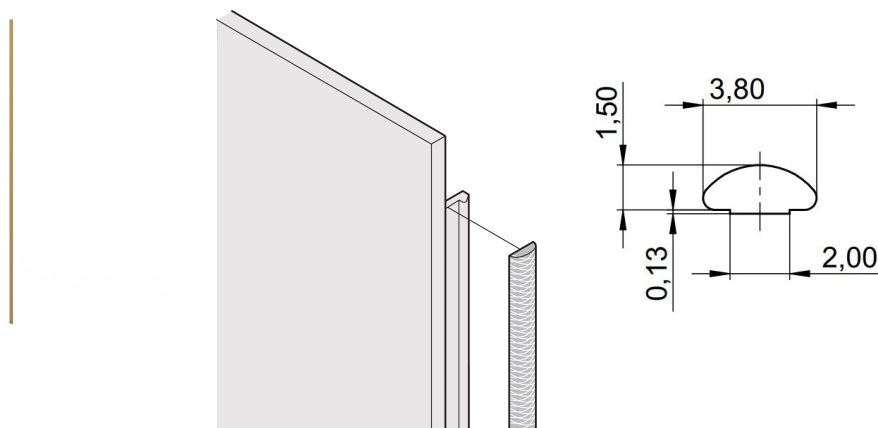

# Kit de joint CEM textile, -40... +70°C, 6 U; 100 pièces

## RÉFÉRENCE CATALOGUE

21101-856

Les joints CEM en textile sont positionnés dans un emplacement à droite des faces avant en U. Les joints sont collés sur la face avant.