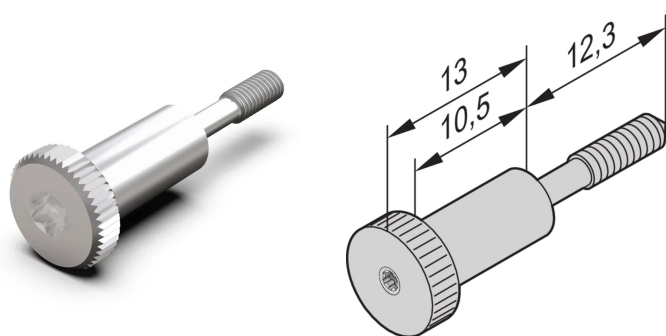

Vis à gorge, version longue tête moletée, M2,5 x 12,3 mm, Torx 8, laiton nickelé ; 100 pièces

RÉFÉRENCE CATALOGUE

21101-909

Utilisation avec les profilés horizontaux à lèvres longue (H-LD et R-LD)

CERTIFICATIONS

FONCTIONS

Vis à gorge, Tête moletée version longue

ATTRIBUTS DU PRODUIT

Type de produit: Vis

Type: Vis

Compatible avec: Faces avant

Quantité par colis: 100

Taille du filetage: M2.5

Longueur: 12.3mm

Matériau: Laiton, sans plomb

Finition: Nickelé