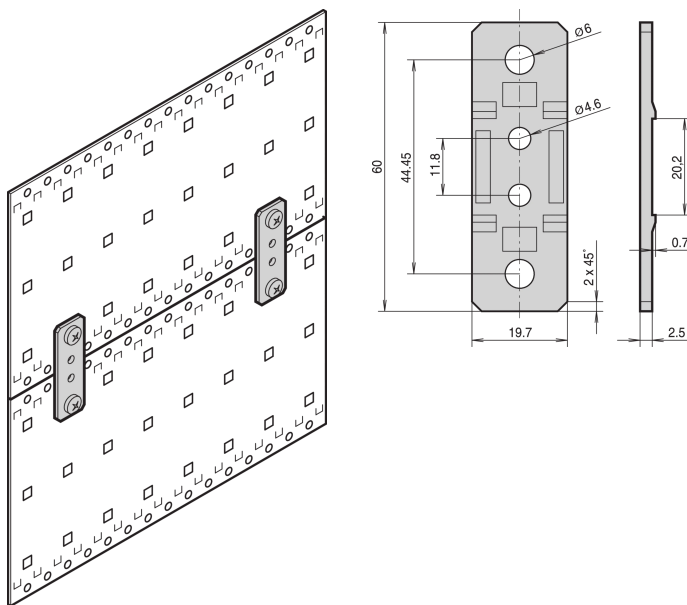

Patte d'assemblage, EuropacPRO

RÉFÉRENCE CATALOGUE

21101-954

Les supports sont utilisés pour relier les modules de ventilation aux faces latérales d'un bac à cartes.

CERTIFICATIONS

FONCTIONS

Pour assembler deux bacs à cartes EuropacPRO et des flancs de type F, type H et type L

Pour assembler un bac à cartes EuropacPRO et un tiroir de ventilation à prise d'air avant

ATTRIBUTS DU PRODUIT

Type de produit: Support

Famille de produits: EuropacPRO

Type: Patte d'assemblage

Compatible avec: Bacs à cartes

Matériau: Alliage de zinc

Hauteur du rack: 1U

Quantité par colis: 4

INFORMATIONS PRODUIT COMPLÉMENTAIRES

Suffisant pour la connexion de deux bacs à cartes.

AVERTISSEMENT

Les produits nVent doivent être installés et utilisés uniquement comme indiqué dans les feuilles d'instructions et les documents de formation de nVent. Les feuilles d'instructions sont disponibles sur www.nvent.com et auprès de votre représentant du service client nVent. Une installation incorrecte, une mauvaise utilisation, une mauvaise application ou tout autre défaut de respect total des instructions et des avertissements de nVent peut entraîner une défaillance du produit, des dommages matériels, des blessures corporelles graves et la mort et/ou annuler votre garantie.